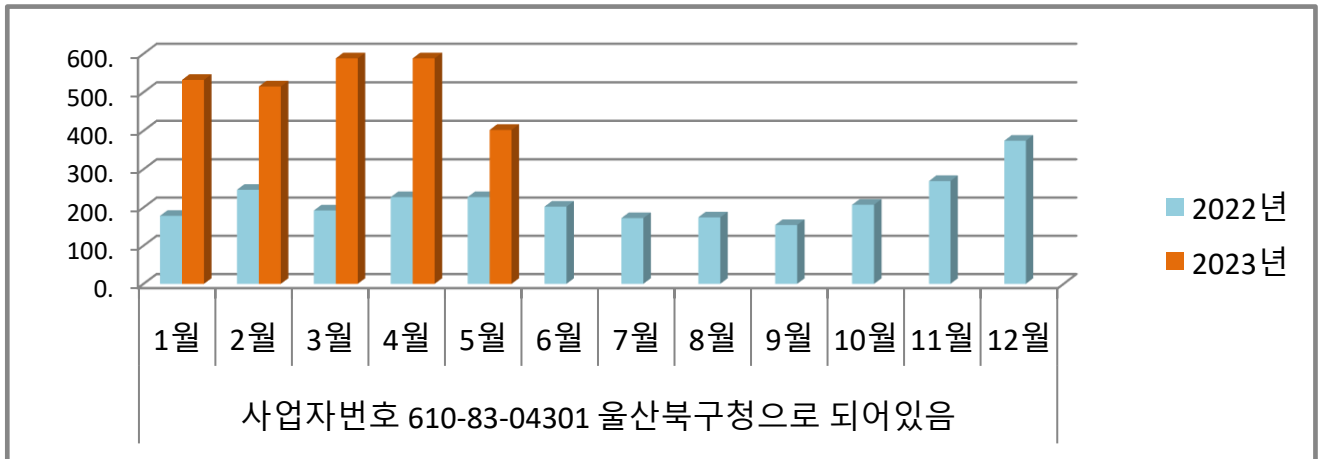

농소1동 월별 에너지사용량 안내

온실가스 1인1톤 줄이기

생활 속 온실가스, 함께 줄여요.
우리의 미래가 더 행복해집니다.

◇ 전기사용량(kw)

◇ 가스사용량(m³)

◇ 수도사용량(m³)