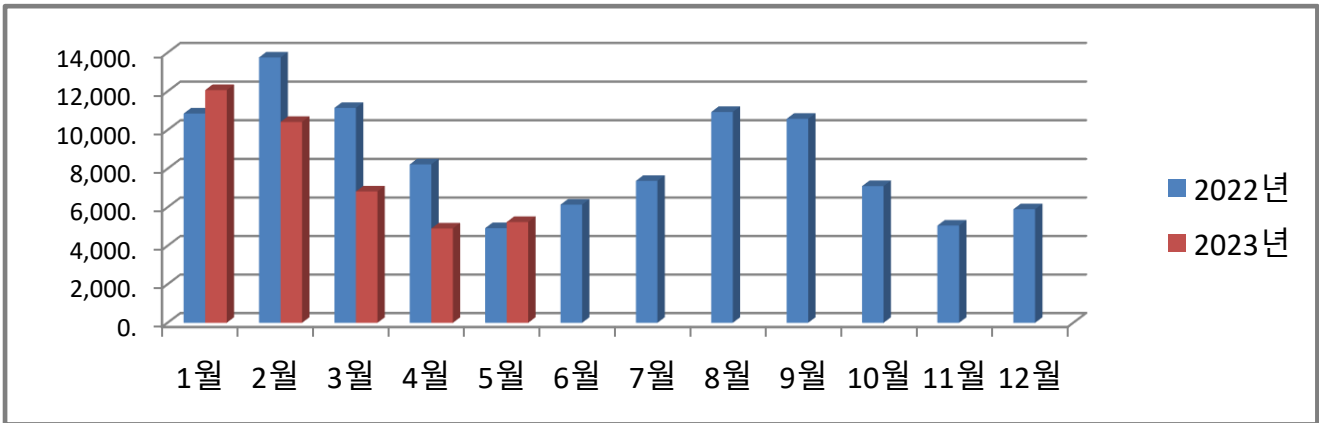

농소1동 월별 에너지사용량 안내

온실가스 1인1톤 줄이기

생활 속 온실가스, 함께 줄여요.
우리의 미래가 더 행복해집니다.

◇ 전기사용량(kw)

◇ 가스사용량(m³)

◇ 수도사용량(m³)