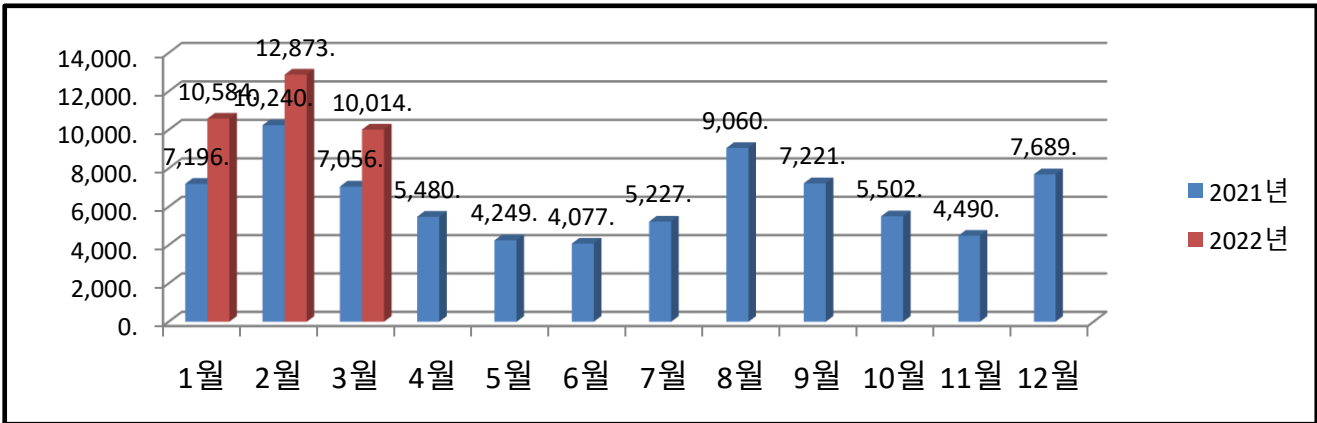

송정동 월별 에너지사용량 안내

온실가스 1인1톤 줄이기

생활 속 온실가스, 함께 줄여요.
우리의 미래가 더 행복해집니다.

◇ 전기사용량(kw)

◇ 가스사용량(m³)

◇ 수도사용량(m³)