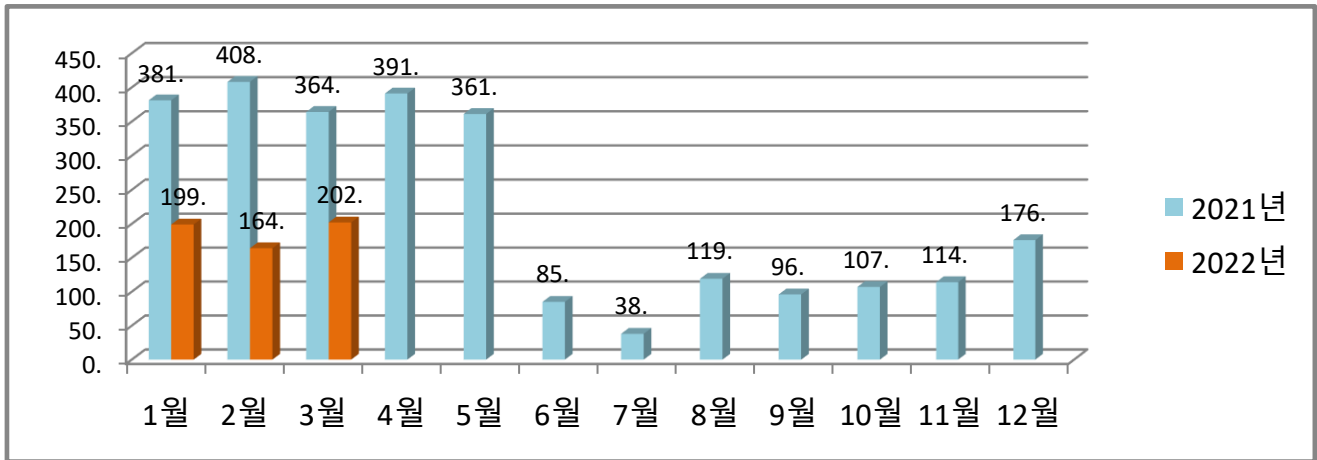

송정동 월별 에너지사용량 안내

온실가스 1인1톤 줄이기

생활 속 온실가스, 함께 줄여요.
우리의 미래가 더 행복해집니다.

◇ 전기사용량(kw)

◇ 가스사용량(m³)

◇ 수도사용량(m³)