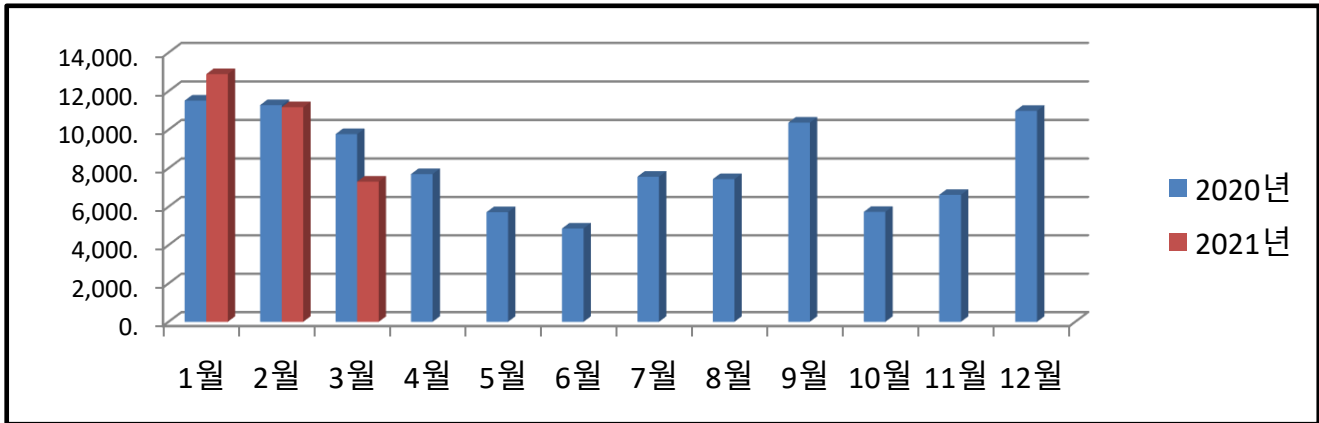

농소1동 월별 에너지사용량 안내

온실가스 1인1톤 줄이기

생활 속 온실가스, 함께 줄여요.
우리의 미래가 더 행복해집니다.

◇ 전기사용량(kw)

◇ 가스사용량(m³)