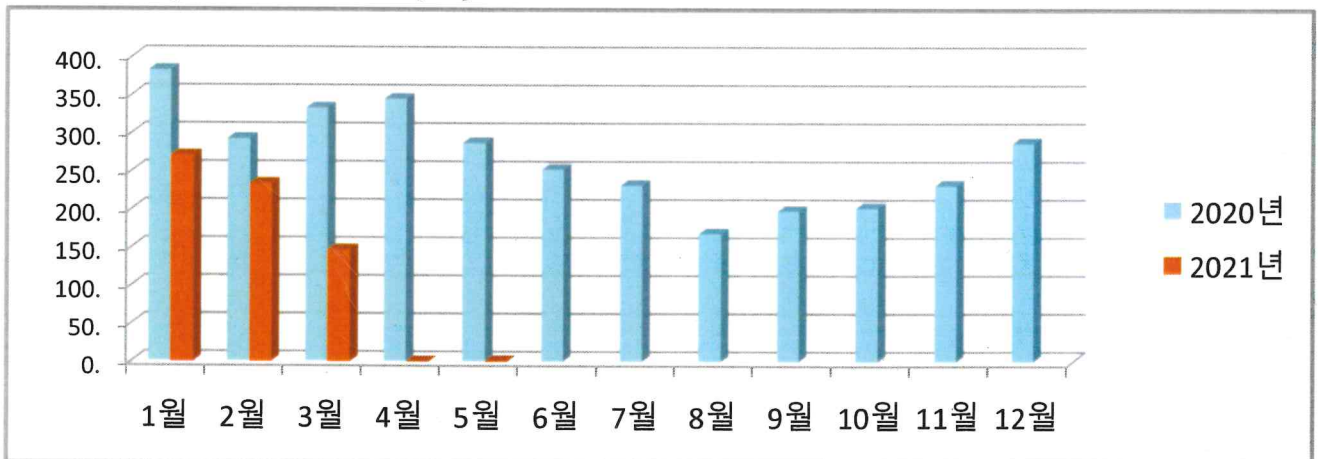

우리 건물 월별 에너지사용량 안내

온실가스 1인1톤 줄이기

생활 속 온실가스, 함께 줄여요.
우리의 미래가 더 행복해집니다.

◇ 전기사용량(kWh)

◇ 가스사용량(m³)

◇ 수도사용량(톤)