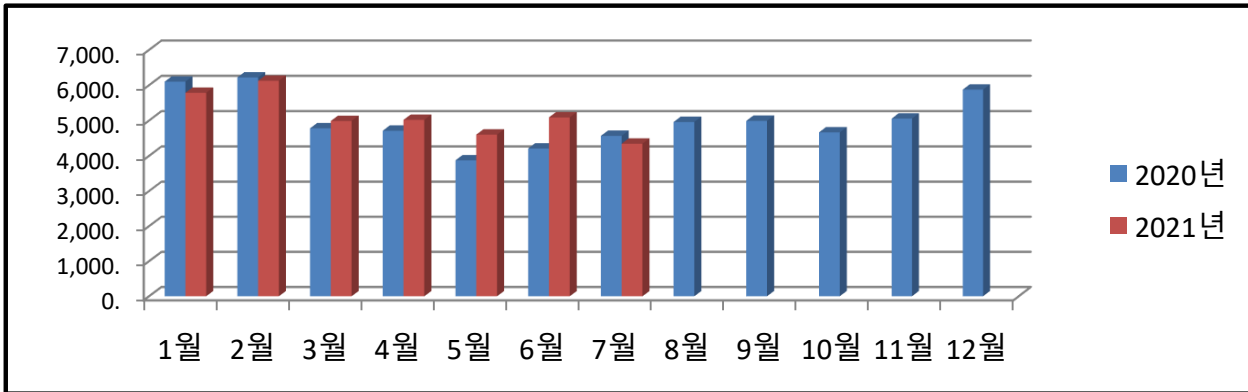

우리 건물 월별 에너지사용량 안내

온실가스 1인1톤 줄이기

생활 속 온실가스, 함께 줄여요.
우리의 미래가 더 행복해집니다.

◇ 전기사용량(kw)

◇ 가스사용량(m³)

◇ 수도사용량(m³)