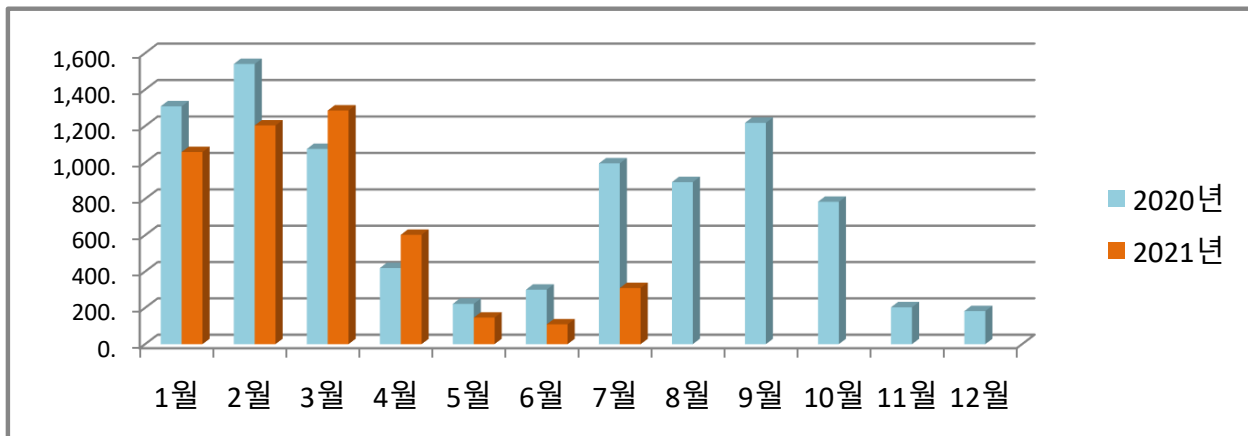

우리 건물 월별 에너지사용량 안내

온실가스 1인1톤 줄이기

생활 속 온실가스, 함께 줄여요.
우리의 미래가 더 행복해집니다.

◇ 전기사용량(kw)

◇ 가스사용량(m³)

◇ 수도사용량(m³)