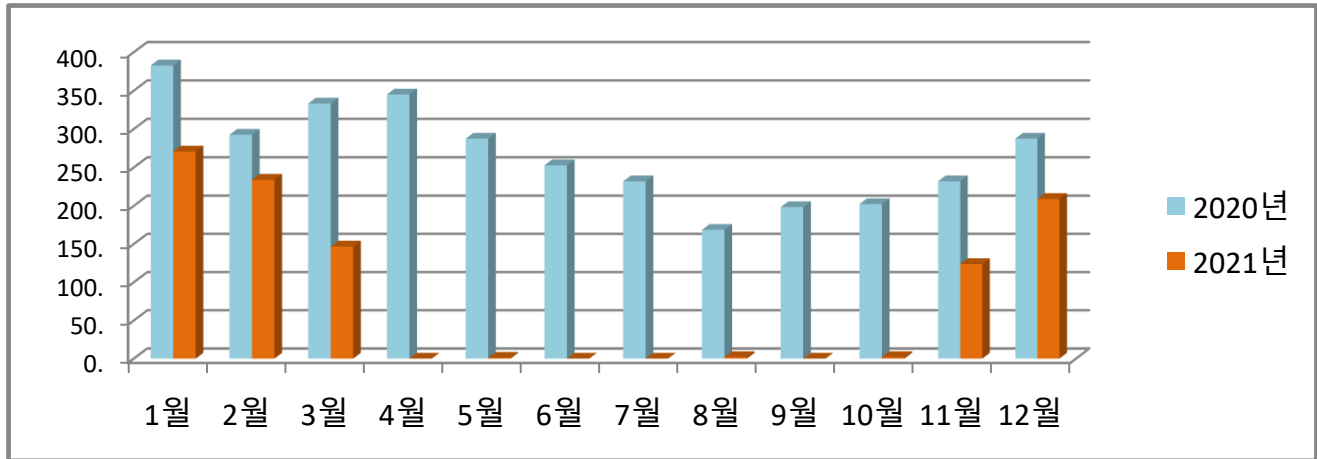

우리 건물 월별 에너지사용량 안내

온실가스 1인1톤 줄이기

생활 속 온실가스, 함께 줄여요.
우리의 미래가 더 행복해집니다.

◇ 전기사용량(kWh)

◇ 가스사용량(m³)

◇ 수도사용량(톤)