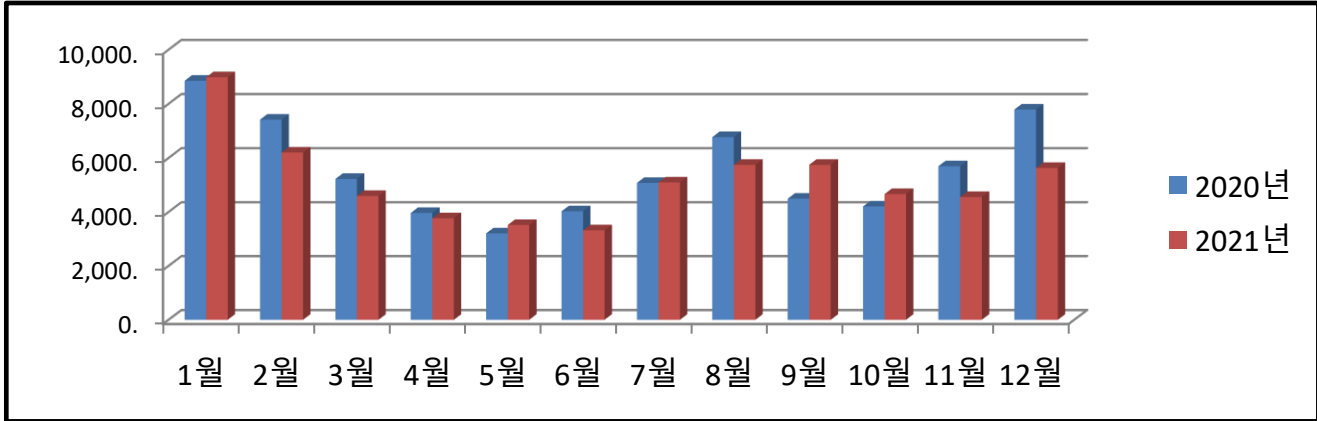

우리 건물 월별 에너지사용량 안내

온실가스 1인1톤 줄이기

생활 속 온실가스, 함께 줄여요.
우리의 미래가 더 행복해집니다.

◇ 전기사용량(kWh)

◇ 가스사용량(m³)

◇ 수도사용량(톤)