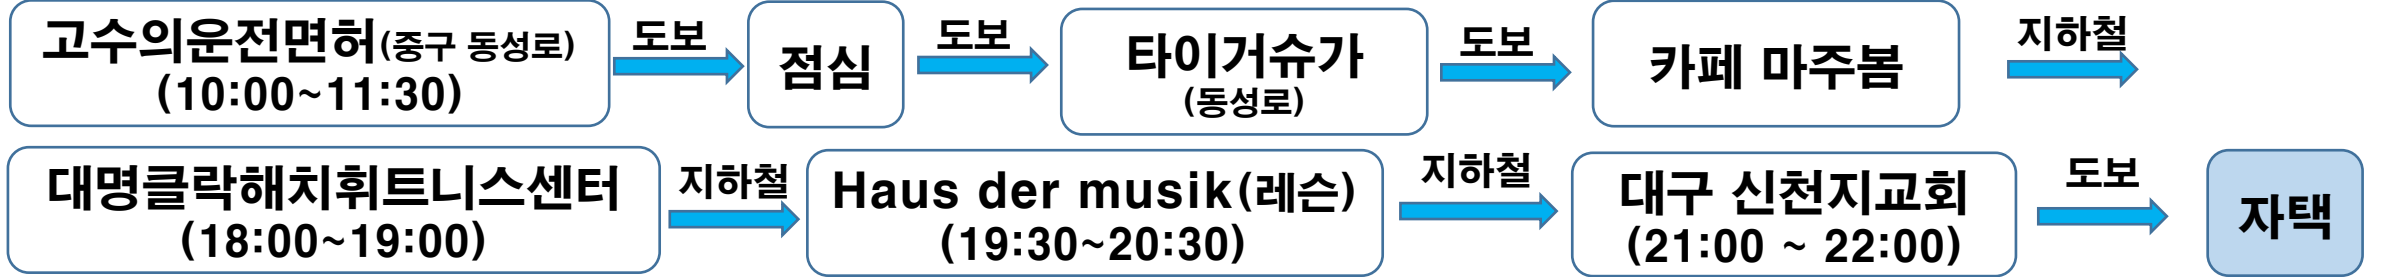

「코로나 19」 #363 확진자 이동 경로

2. 9.(일) : 대구 → 울산

2.10.(월) : 울산 → 대구

2.11.(화) : 대구

2.12.(수) : 대구

2.13.(목) : 대구

2.14.(금) : 대구

2.15.(토) : 대구 → 울산 → 부산 → 울산

2.16.(일) : 울산

2.17.(월) : 울산 → 대구

2.18.(화) : 대구

2.19.(수) : 대구

2.20.(목) : 대구(마트1회)

2.21.(금) : 대구 → 울산

2.22.(토) : 울산