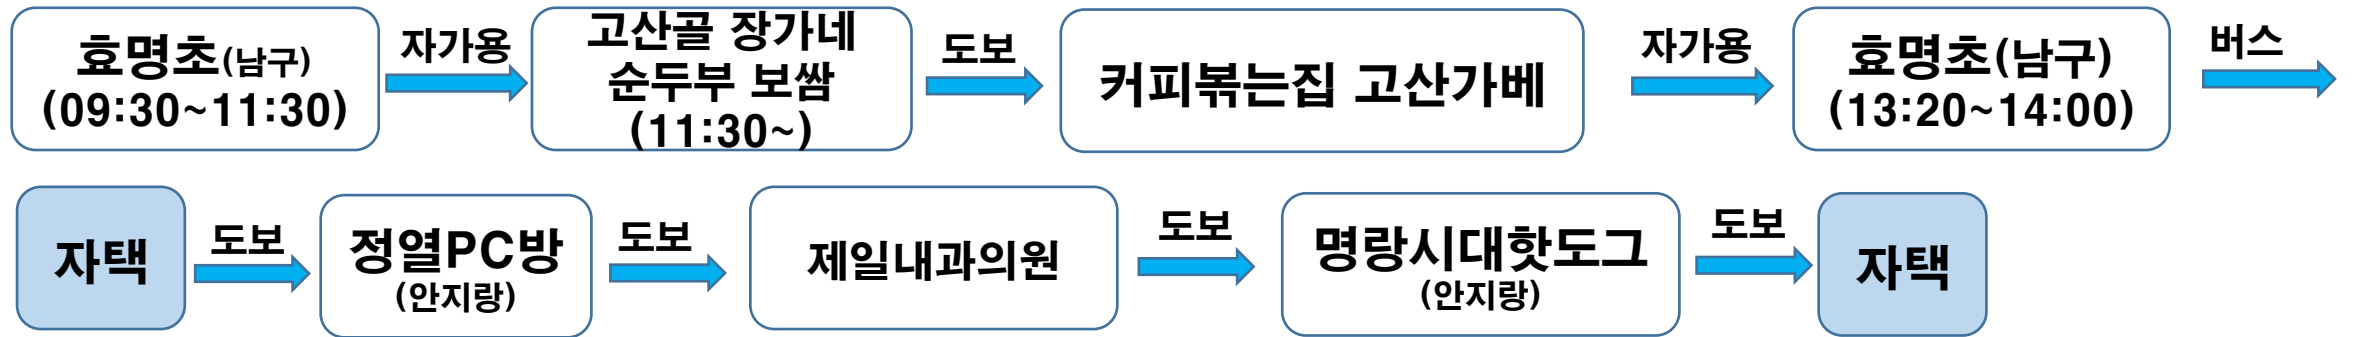

「코로나 19」 #363 확진자 이동 경로

2. 9.(일) : 대구 → 울산

2.10.(월) : 울산 → 대구

2.11.(화) : 대구

2.12.(수) : 대구

2.13.(목) : 대구

2.14.(금) : 대구

2.15.(토) : 대구 → 울산 → 부산 → 울산

2.16.(일) : 울산

2.17.(월) : 울산 → 대구

2.18.(화) : 대구

2.19.(수) : 대구

2.20.(목) : 대구(마트1회)

2.21.(금) : 대구 → 울산

2.22.(토) : 울산