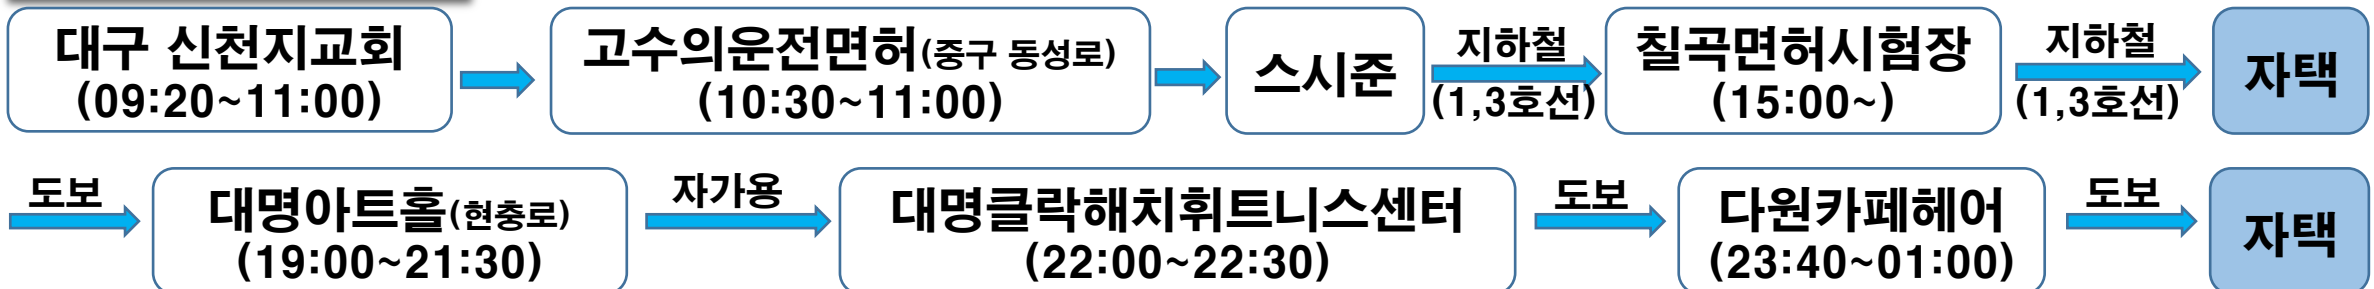

「코로나 19」 #363 확진자 이동 경로

2. 9.(일) : 대구 → 울산

2.10.(월) : 울산 → 대구

2.11.(화) : 대구

2.12.(수) : 대구

2.13.(목) : 대구

2.14.(금) : 대구

2.15.(토) : 대구 → 울산 → 부산 → 울산

2.16.(일) : 울산

2.17.(월) : 울산 → 대구

2.18.(화) : 대구

2.19.(수) : 대구

2.20.(목) : 대구(마트1회)

2.21.(금) : 대구 → 울산

2.22.(토) : 울산