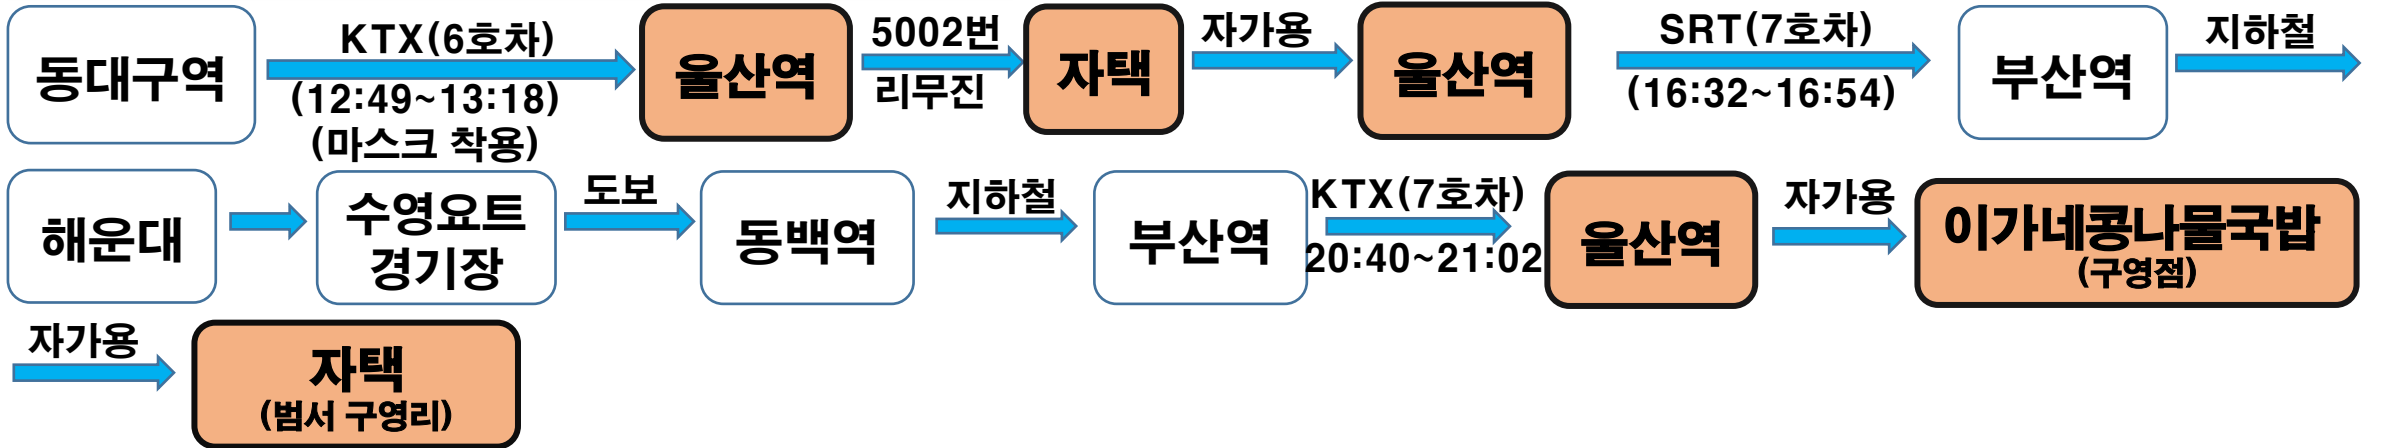

「코로나 19」 #363 확진자 이동 경로

2. 9.(일) : 대구 → 울산

2.10.(월) : 울산 → 대구

2.11.(화) : 대구

2.12.(수) : 대구

2.13.(목) : 대구

2.14.(금) : 대구

2.15.(토) : 대구 → 울산 → 부산 → 울산

2.16.(일) : 울산

2.17.(월) : 울산 → 대구

2.18.(화) : 대구

2.19.(수) : 대구

2.20.(목) : 대구(마트1회)

2.21.(금) : 대구 → 울산

2.22.(토) : 울산