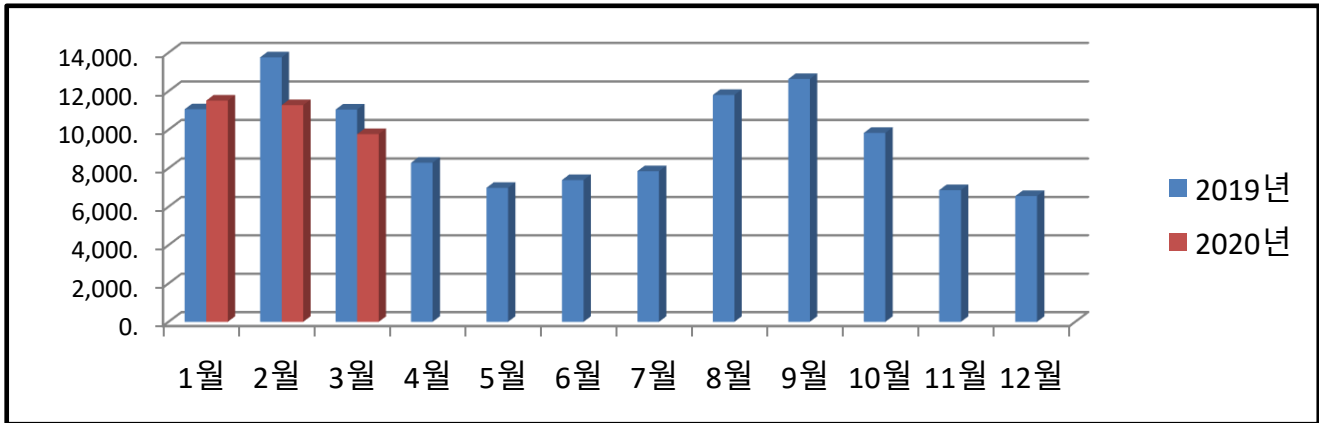

농소1동 월별 에너지사용량 안내

온실가스 1인1톤 줄이기

생활 속 온실가스, 함께 줄여요.
우리의 미래가 더 행복해집니다.

◇ 전기사용량(kw)

◇ 가스사용량(m³)

◇ 수도사용량(m³)