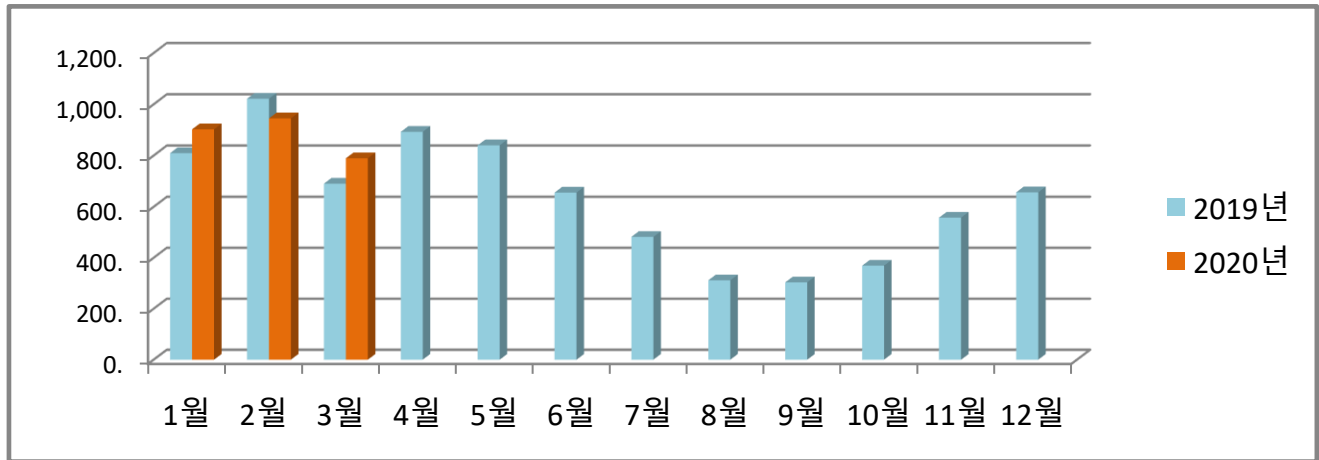

농소1동 월별 에너지사용량 안내

온실가스 1인1톤 줄이기

생활 속 온실가스, 함께 줄여요.
우리의 미래가 더 행복해집니다.

◇ 전기사용량(kw)

◇ 가스사용량(m³)

◇ 수도사용량(m³)