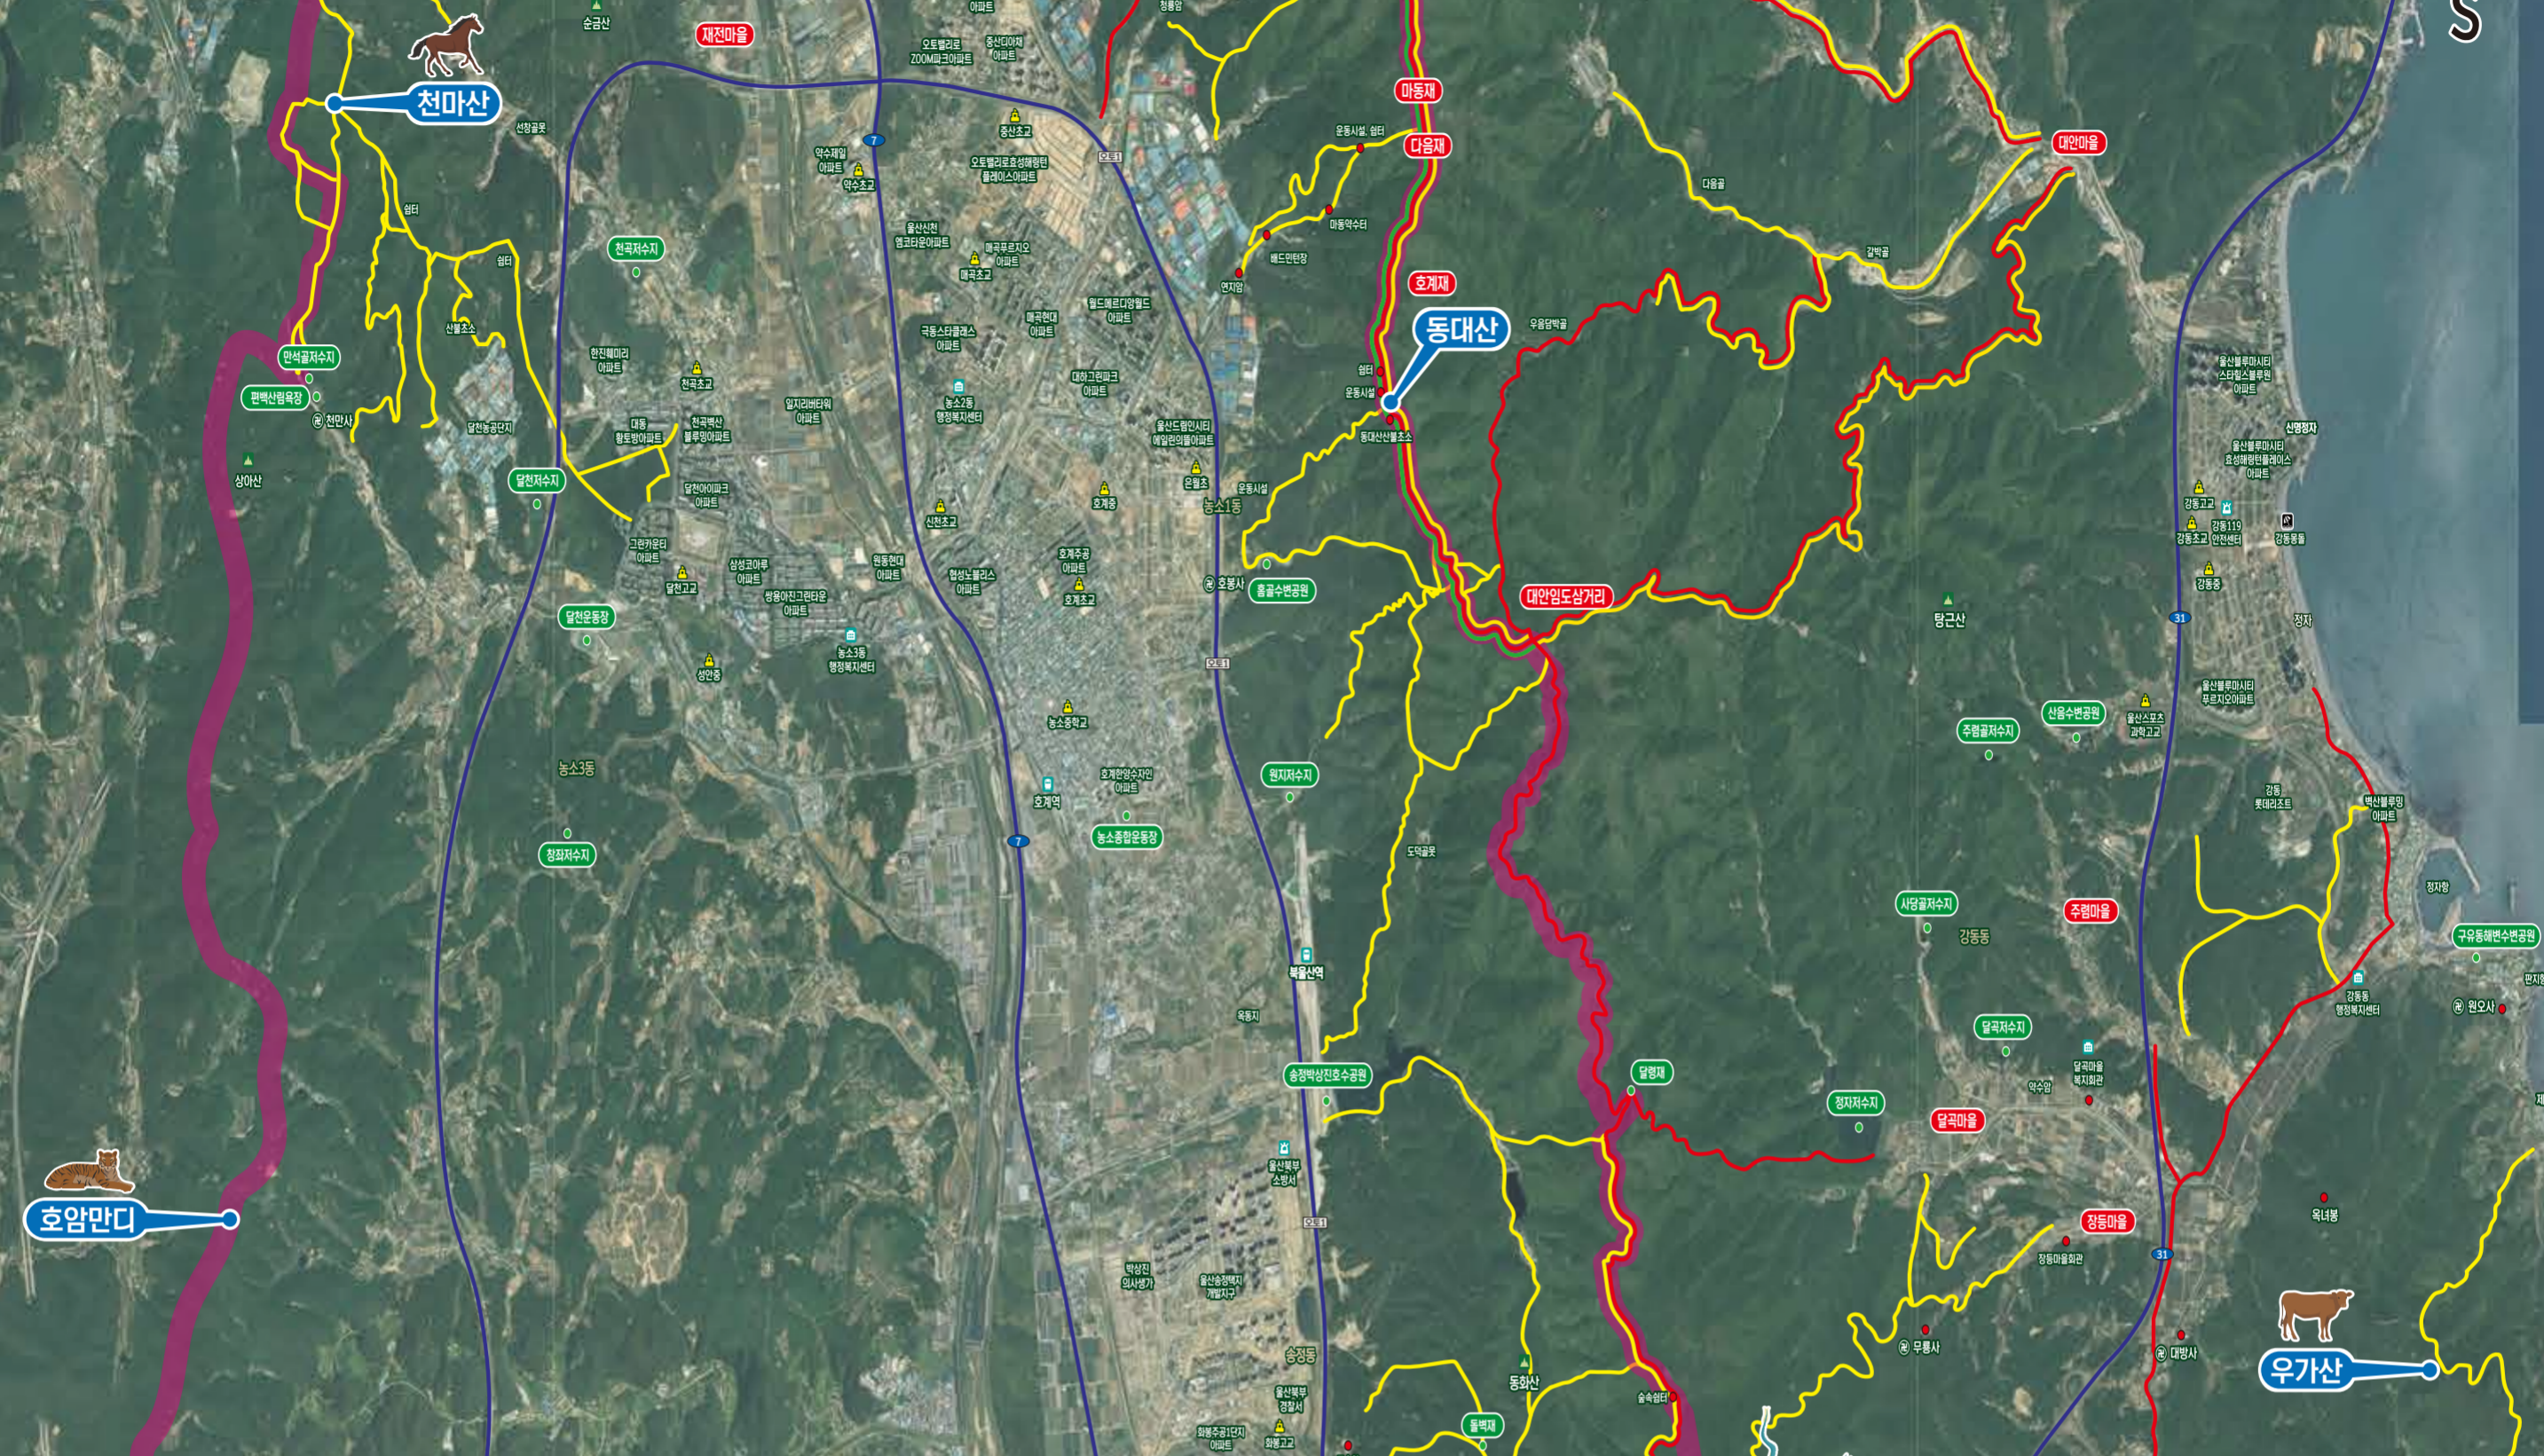

- 범례**
- 임도
 - 등산로
 - 주요도로
 - 숲길
 - 어울길

울산 북구 「일곱만다」

동대산 정상

천마산 정상

우가산 정상

무룡산 정상

동축산 정상

호암만디

기령

북구 관내 등산로 안내도