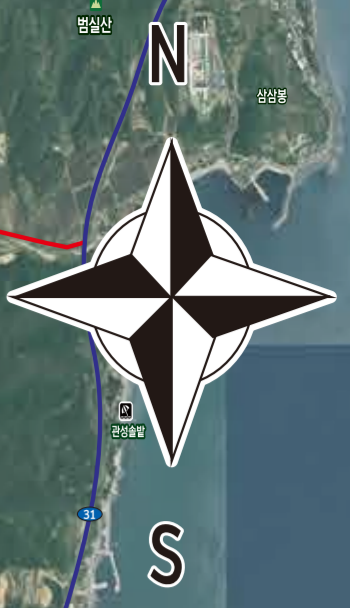

- 범례**
- 임도
 - 등산로
 - 주요도로
 - 숲길
 - 어울길

울산 북구 「일곱만다」

동대산 정상

천마산 정상

우가산 정상

무룡산 정상

동축산 정상

호암만디

기령

북구 관내 등산로 안내도