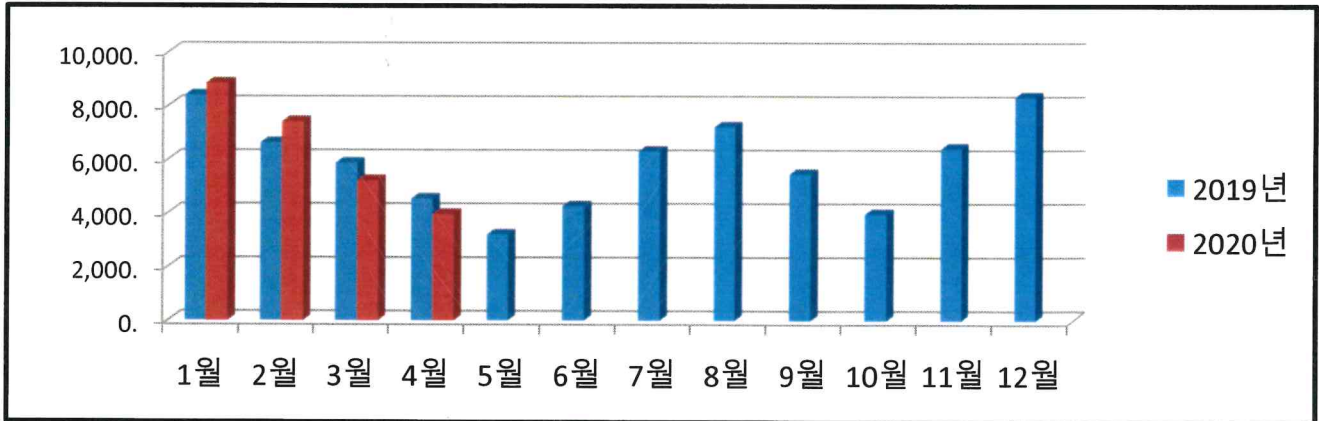

우리 건물 월별 에너지사용량 안내

온실가스 1인1톤 줄이기

생활 속 온실가스, 함께 줄여요.
우리의 미래가 더 행복해집니다.

◇ 전기사용량(kWh)

◇ 가스사용량(m³)

◇ 수도사용량(톤)