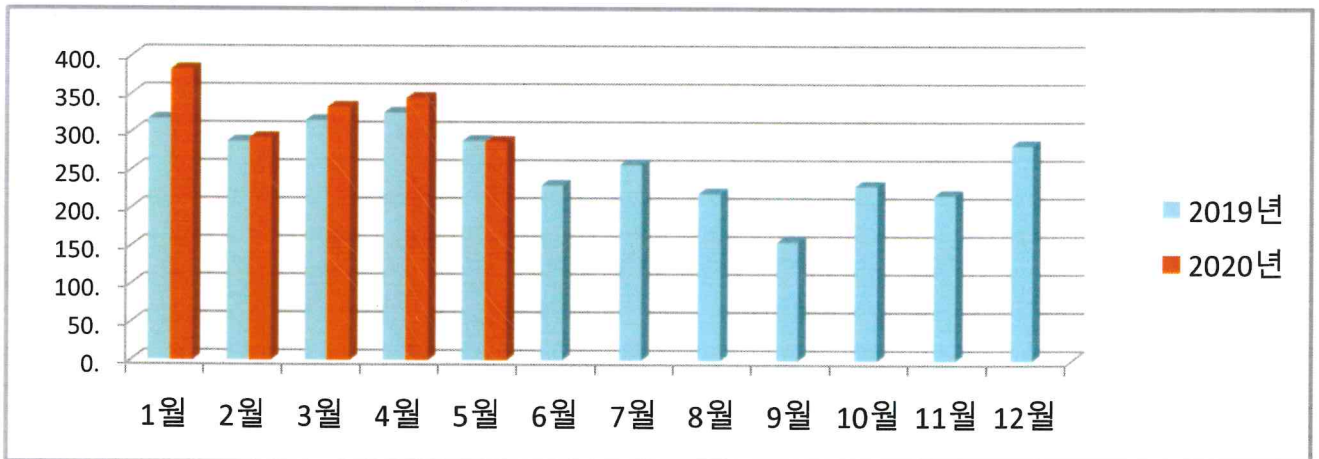

우리 건물 월별 에너지사용량 안내

온실가스 1인1톤 줄이기

생활 속 온실가스, 함께 줄여요.
우리의 미래가 더 행복해집니다.

◇ 전기사용량(kWh)

◇ 가스사용량(m³)

◇ 수도사용량(톤)