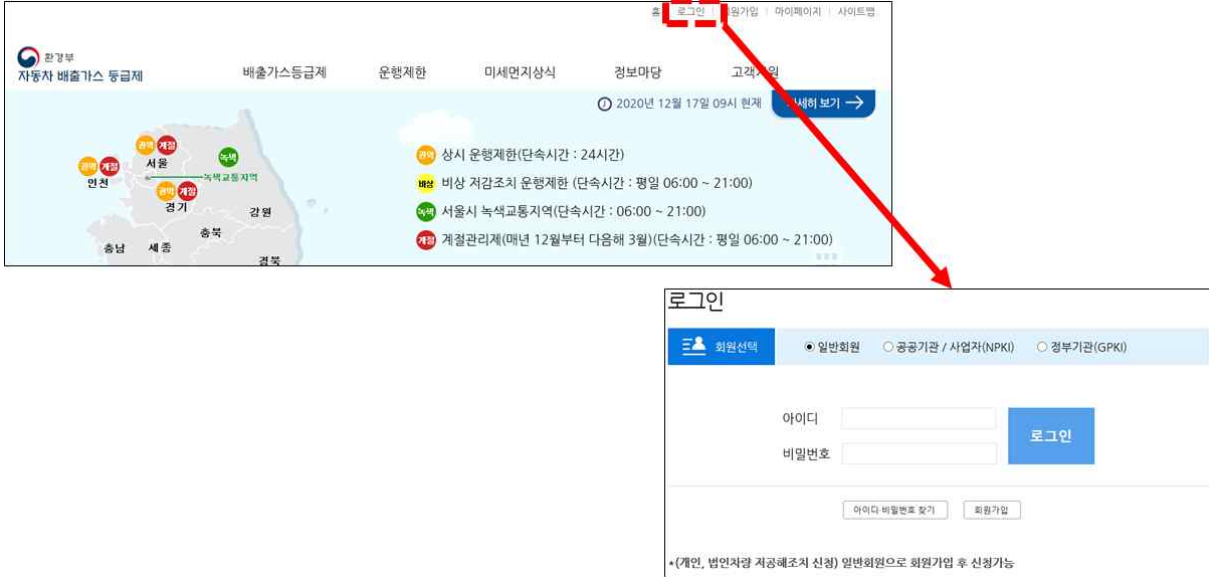

저공해조치 신청 매뉴얼

[차주가 신청하는 경우]

① 등급제 홈페이지(<https://emissiongrade.mecar.or.kr/>)에 접속 및 로그인한다.

② 메인화면에서 저공해조치 신청 버튼을 클릭한다.
(또는 상단메뉴에서 [운영제한 - 저공해조치 신청] 메뉴를 클릭한다.)

③ 저공해조치 신청을 위한 개인정보 수집·이용·제공에 관한 안내를 읽은 후 동의한다.

저공해조치 신청

개인정보 수집·이용·제공에 관한 안내 동의

저공해조치 신청을 원하시면 아래의 내용을 반드시 확인하고 동의해주세요.

- 개인정보 수집·이용·제공에 관한 안내

《개인정보 수집·이용에 관한 안내 (개인정보 보호법 제15조 근거)》

- * (수집·이용목적) 5등급 차량의 운행제한과 저공해조치 신청에 따른 안내 등
- * (수집항목) 성명, 생년월일, 주소, 전화 및 휴대전화번호, 자동차 등록번호, 차대번호
- * (보유 이용기간) 저공해조치 완료시까지
- * (동의 거부권리 안내) 본 개인정보 수집·이용에 대한 동의를 거부할 수 있으나, 이 경우 저공해조치 신청 및 안내가 곤란할 수 있습니다.

동의하지 않습니다.
동의합니다.

④ 저공해조치 신청에 관한 안내사항을 읽어보고 확인한다.

저공해조치 신청

안내

※ 본 신청은 운행제한 단속 유예 등 운행제한 관리에 활용됩니다.
 ※ 실제 지원 및 조치 가능여부 등에 관한 사항은 해당 지자체에 문의하시기 바랍니다.
 (지역번호 + 120)

확인

⑤ 신청서에 정보를 입력한다.

1) [차량조회] 버튼을 클릭하여 오픈한 팝업을 통해 신청할 차량 정보를 조회 선택한다. (등록된 회원이름과 차량등록된 소유주 이름이 동일해야 선택 가능)