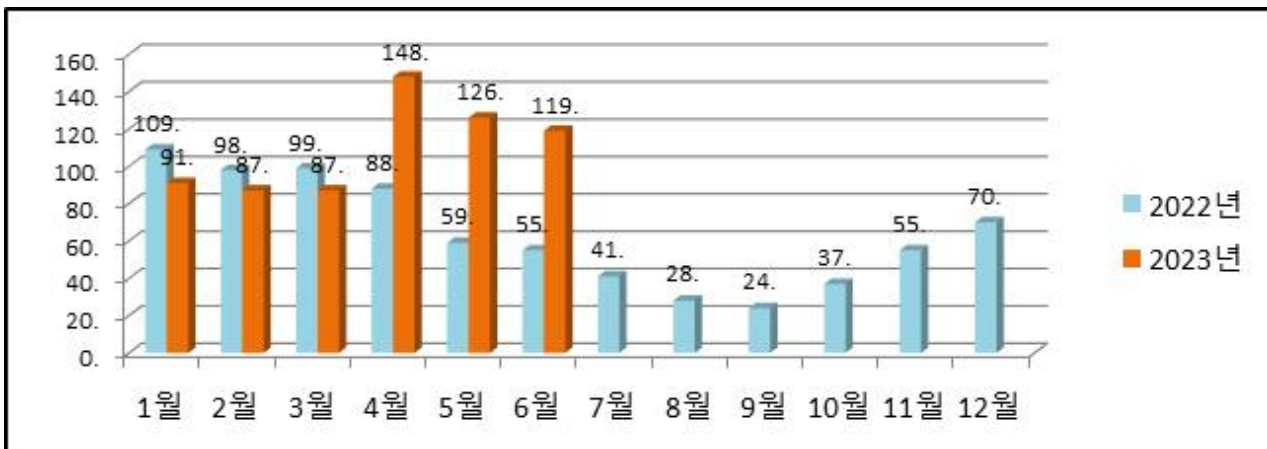

우리건물월별에너지사용량안내

온실가스 1인1톤 줄이기

생활 속 온실가스, 함께 줄여요.
우리의 미래가 더 행복해집니다.

◇ 전기사용량(kw)

◇ 가스사용량(m³)

◇ 수도사용량(m³)