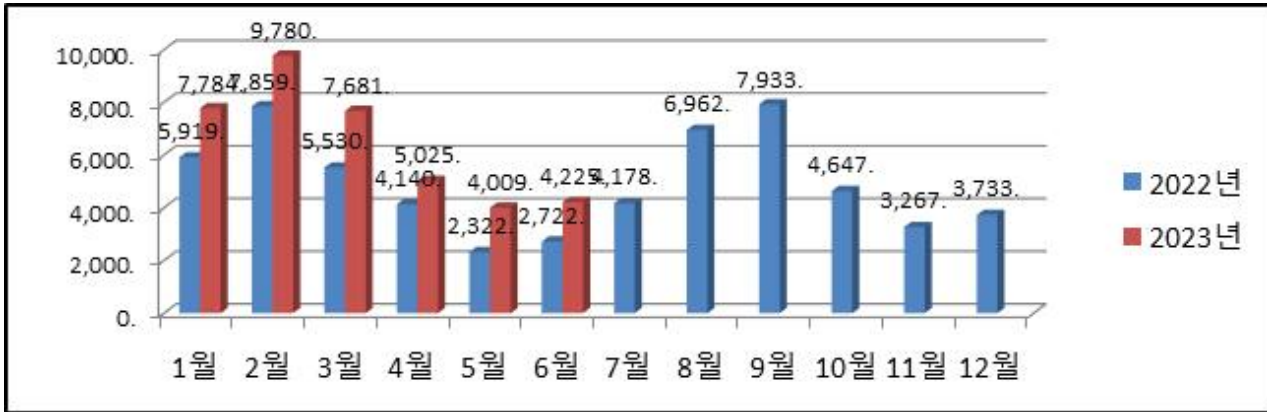

우리건물월별에너지사용량안내

온실가스 1인1톤 줄이기

생활 속 온실가스, 함께 줄여요.
우리의 미래가 더 행복해집니다.

◇ 전기사용량(kw)

◇ 가스사용량(m³)

◇ 수도사용량(m³)