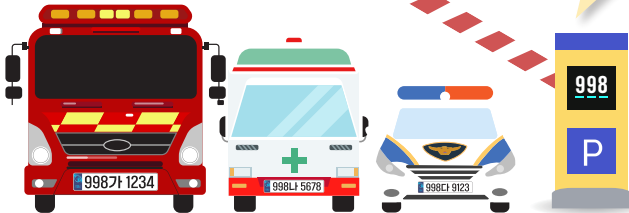

‘긴급자동차 자동인식기능’ 확산으로
우리 모두의 소중한 생명과 재산을 지켜요!

일 잘하는 정부 더 편안한 국민

내가 사는 우리 동네,
긴급자동차가
무인차단기를 자동으로
통과할 수 있을까?

1분 1초가 중요한 응급상황에서
골든타임을 지키는 방법은?

일 잘하는 정부 더 편안한 국민

‘긴급자동차 전용번호판’ 제도란?

998로 시작하는
긴급자동차
전용번호판은
자동으로
열려요!

2021년 11월부터
경찰차·소방차·119구급차 등과 같은
긴급자동차에 **998** 또는 **999**로
시작하는 전용번호판을 발급하는
‘**긴급자동차 전용번호판**’
제도가 시행됐어요.

아파트나 마트·병원 등 건물에 설치된
무인차단기가 긴급자동차 전용번호판을
자동으로 인식해 정차 없이 통과할 수
있도록 하기 위한 것이죠.

일 잘하는 정부 더 편안한 국민

긴급자동차가 무인차단기를 자동으로 통과하면 무엇이 좋아질까요?