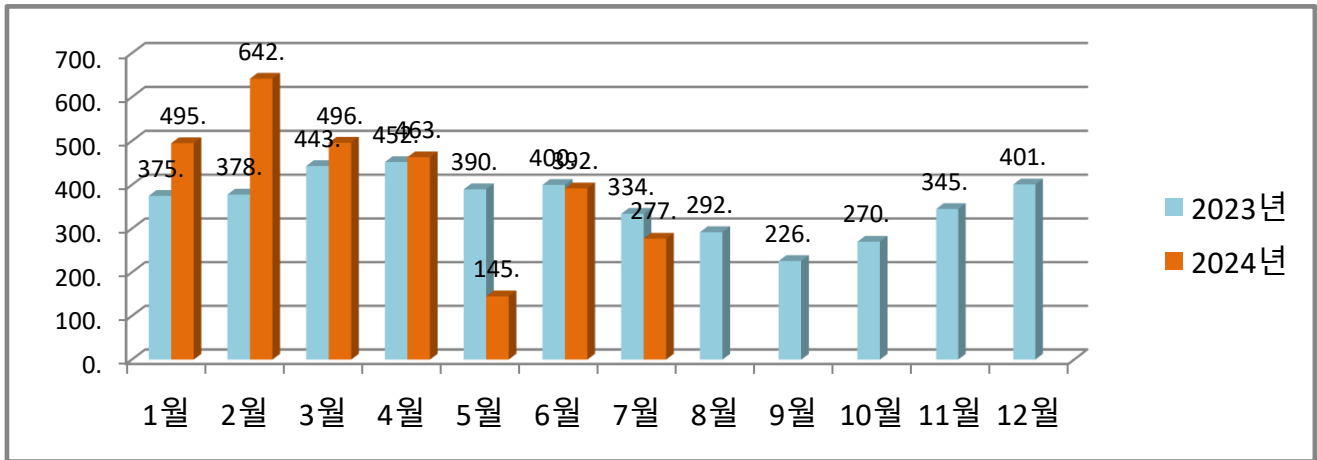

◇ 가스사용량(m³)