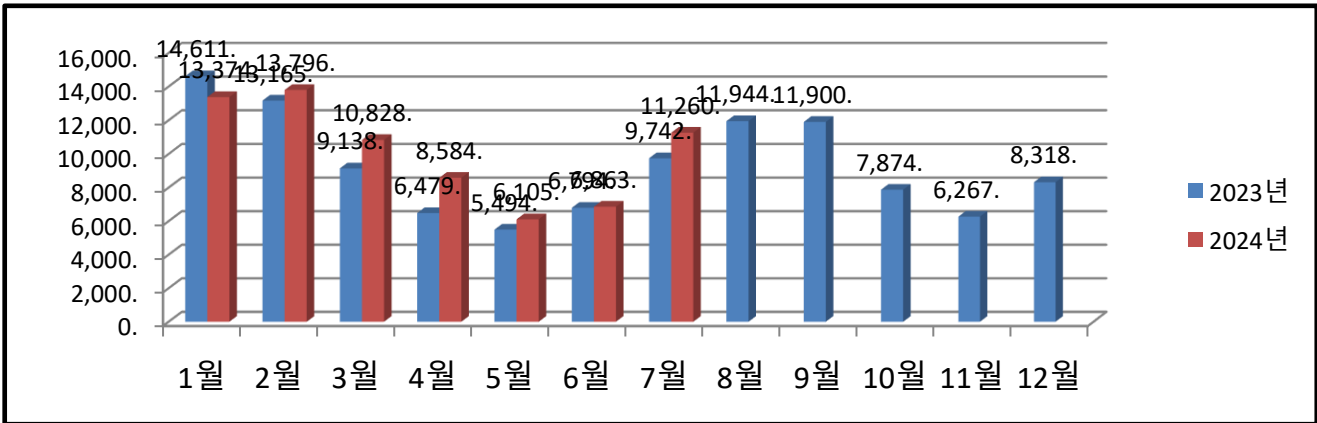

# 송정동 월별 에너지사용량 안내

온실가스 1인1톤 줄이기

생활 속 온실가스, 함께 줄여요.  
우리의 미래가 더 행복해집니다.

## ◇ 전기사용량(kw)