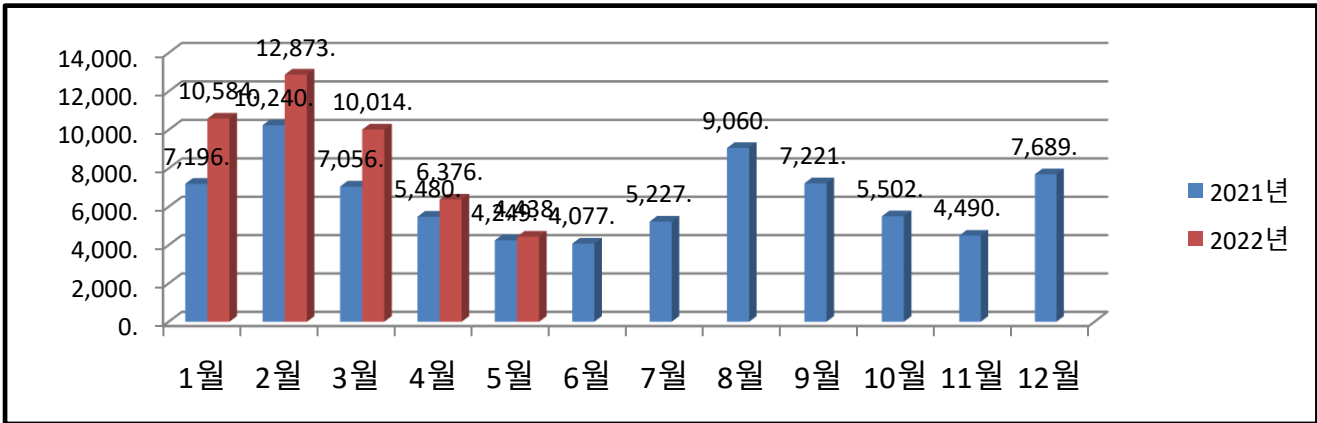

송정동 월별 에너지사용량 안내

온실가스 1인1톤 줄이기

생활 속 온실가스, 함께 줄여요.
우리의 미래가 더 행복해집니다.

◇ 전기사용량(kw)

◇ 가스사용량(m³)

◇ 수도사용량(m³)