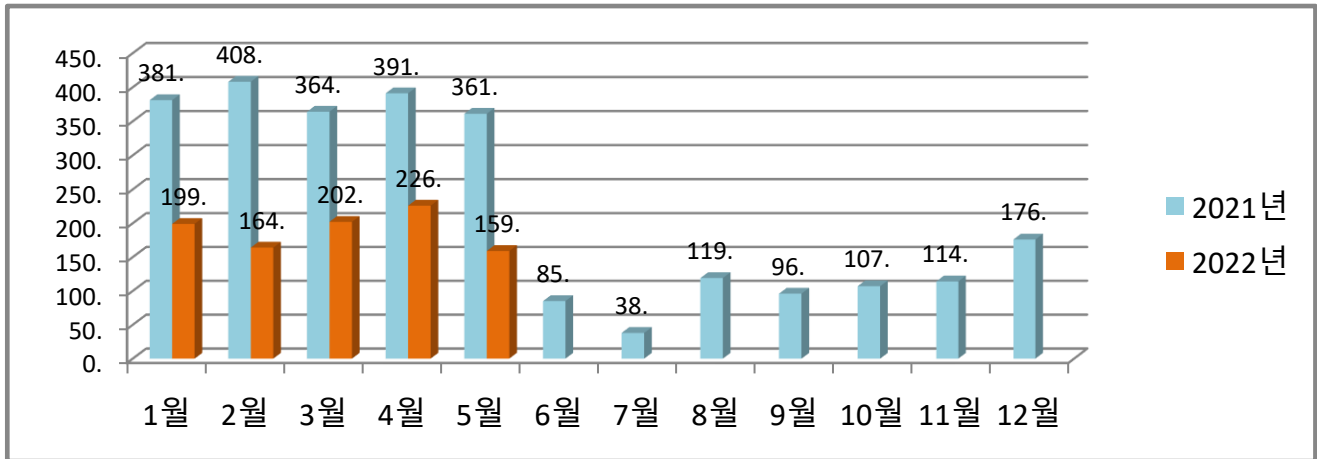

송정동 월별 에너지사용량 안내

온실가스 1인1톤 줄이기

생활 속 온실가스, 함께 줄여요.
우리의 미래가 더 행복해집니다.

◇ 전기사용량(kw)

◇ 가스사용량(m³)

◇ 수도사용량(m³)