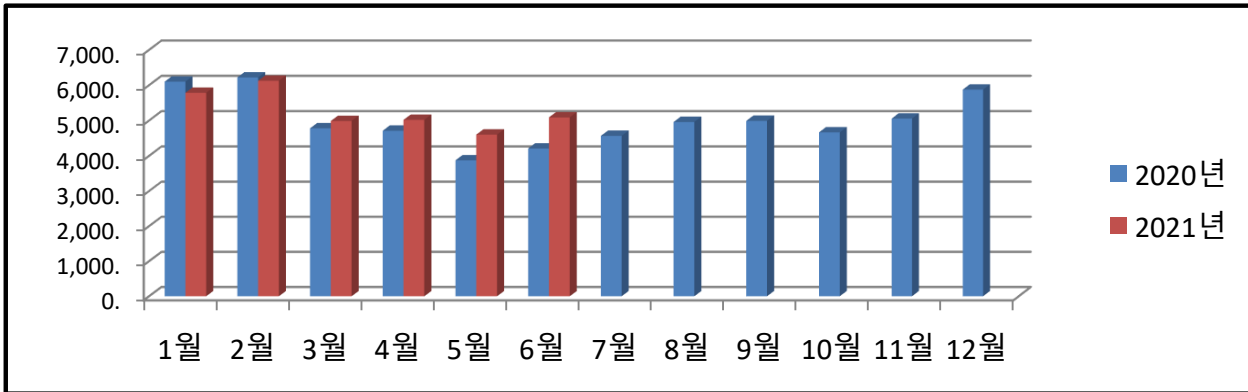

우리 건물 월별 에너지사용량 안내

온실가스 1인1톤 줄이기

생활 속 온실가스, 함께 줄여요.
우리의 미래가 더 행복해집니다.

◇ 전기사용량(kw)

◇ 가스사용량(m³)

◇ 수도사용량(m³)