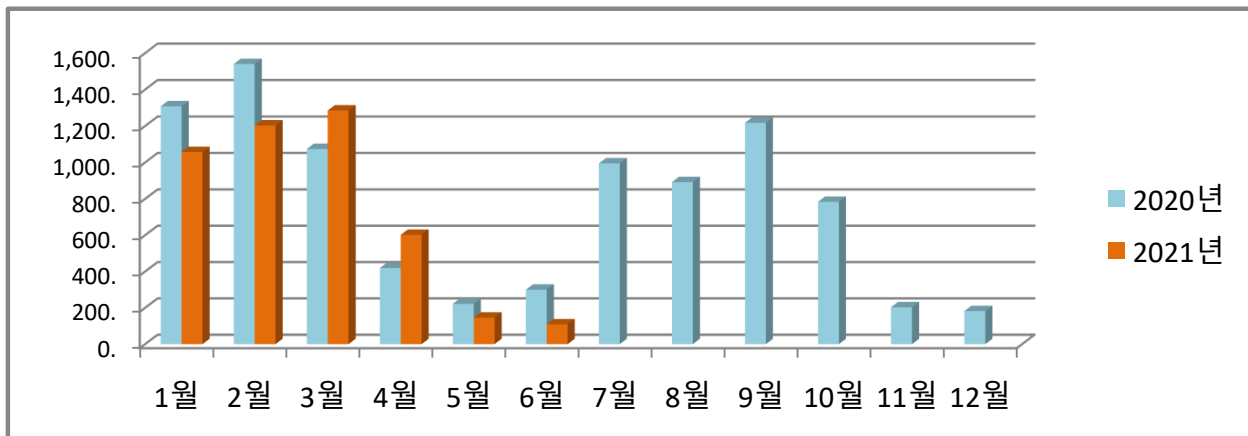

우리 건물 월별 에너지사용량 안내

온실가스 1인1톤 줄이기

생활 속 온실가스, 함께 줄여요.
우리의 미래가 더 행복해집니다.

◇ 전기사용량(kw)

◇ 가스사용량(m³)

◇ 수도사용량(m³)