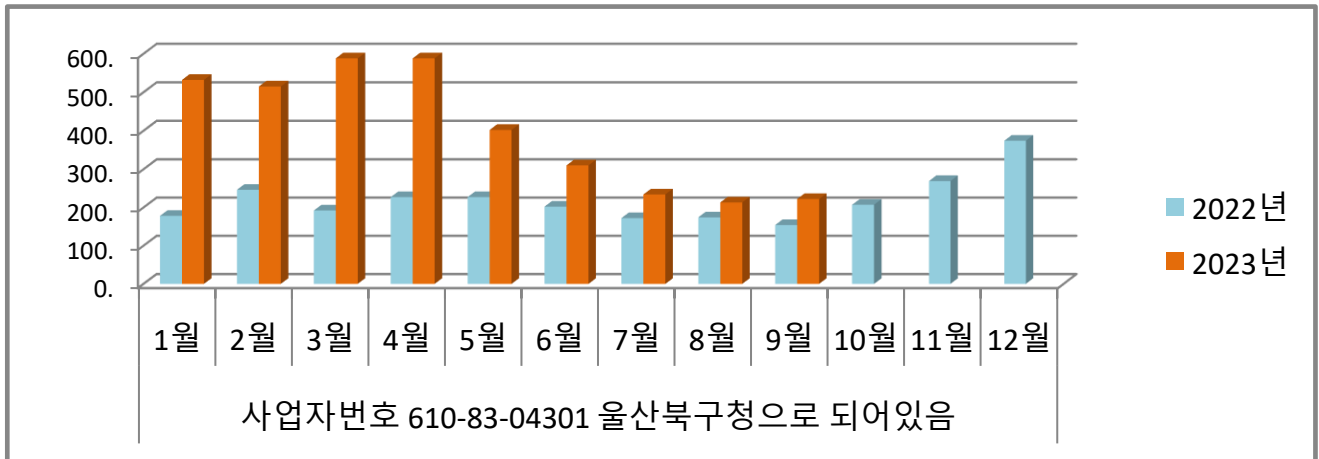

농소1동 월별 에너지사용량 안내

온실가스 1인1톤 줄이기

생활 속 온실가스, 함께 줄여요.
우리의 미래가 더 행복해집니다.

◇ 전기사용량(kw)

◇ 가스사용량(m³)

◇ 수도사용량(m³)