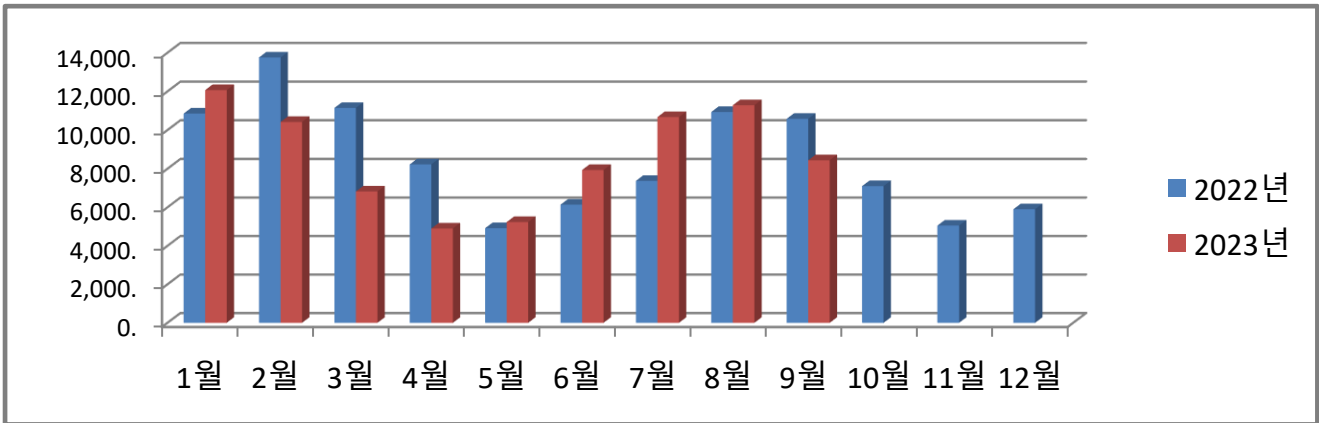

농소1동 월별 에너지사용량 안내

온실가스 1인1톤 줄이기

생활 속 온실가스, 함께 줄여요.
우리의 미래가 더 행복해집니다.

◇ 전기사용량(kw)

◇ 가스사용량(m³)

◇ 수도사용량(m³)