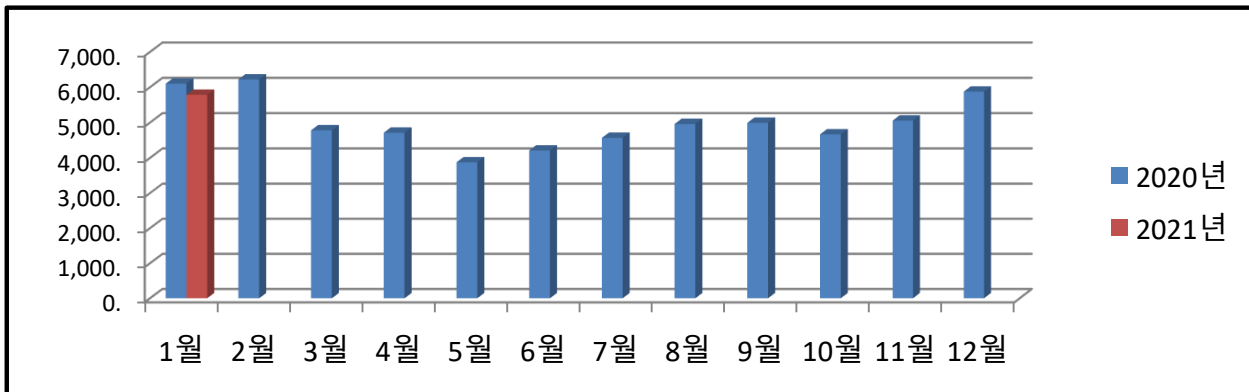

우리 건물 월별 에너지사용량 안내

온실가스 1인1톤 줄이기

생활 속 온실가스, 함께 줄여요.
우리의 미래가 더 행복해집니다.

◇ 전기사용량(kw)

◇ 가스사용량(m³)

◇ 수도사용량(m³)