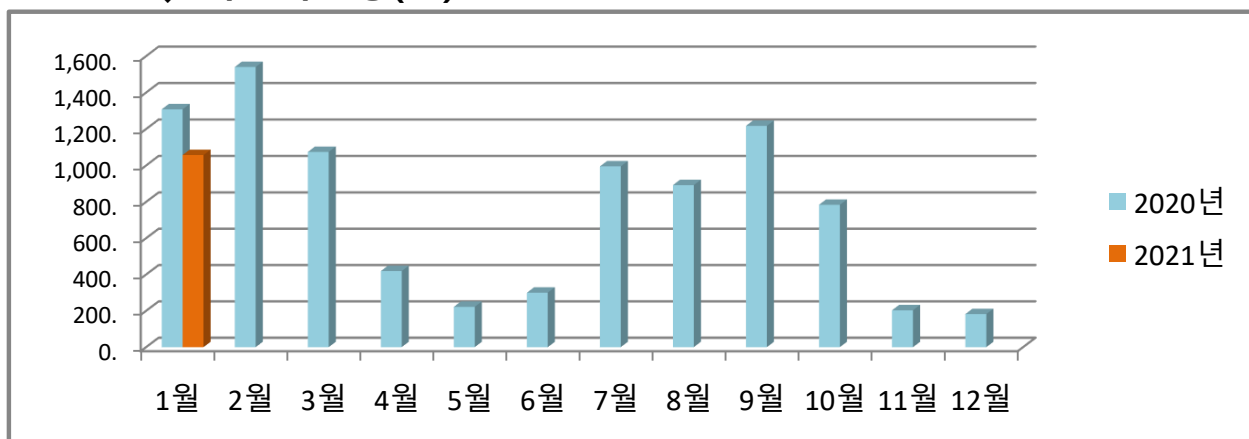

우리 건물 월별 에너지사용량 안내

온실가스 1인1톤 줄이기

생활 속 온실가스, 함께 줄여요.
우리의 미래가 더 행복해집니다.

◇ 전기사용량(kw)

◇ 가스사용량(m³)

◇ 수도사용량(m³)