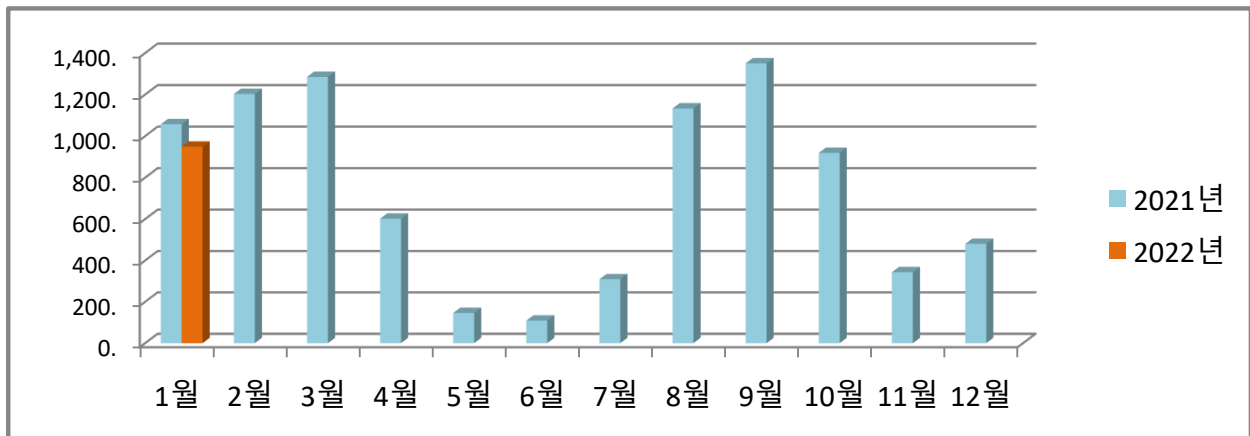

우리 건물 월별 에너지사용량 안내

온실가스 1인1톤 줄이기

생활 속 온실가스, 함께 줄여요.
우리의 미래가 더 행복해집니다.

◇ 전기사용량(kw)

◇ 가스사용량(m³)

◇ 수도사용량(m³)