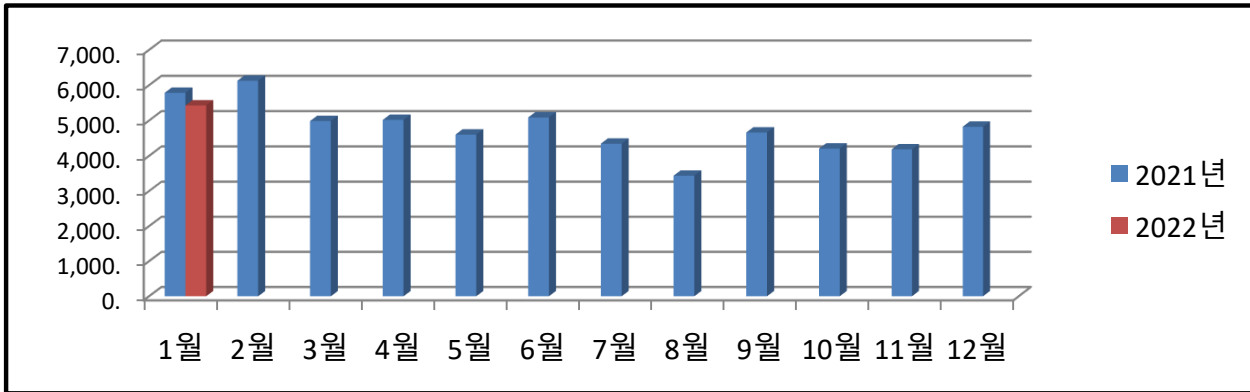

우리 건물 월별 에너지사용량 안내

온실가스 1인1톤 줄이기

생활 속 온실가스, 함께 줄여요.
우리의 미래가 더 행복해집니다.

◇ 전기사용량(kw)

◇ 가스사용량(m³)

◇ 수도사용량(m³)