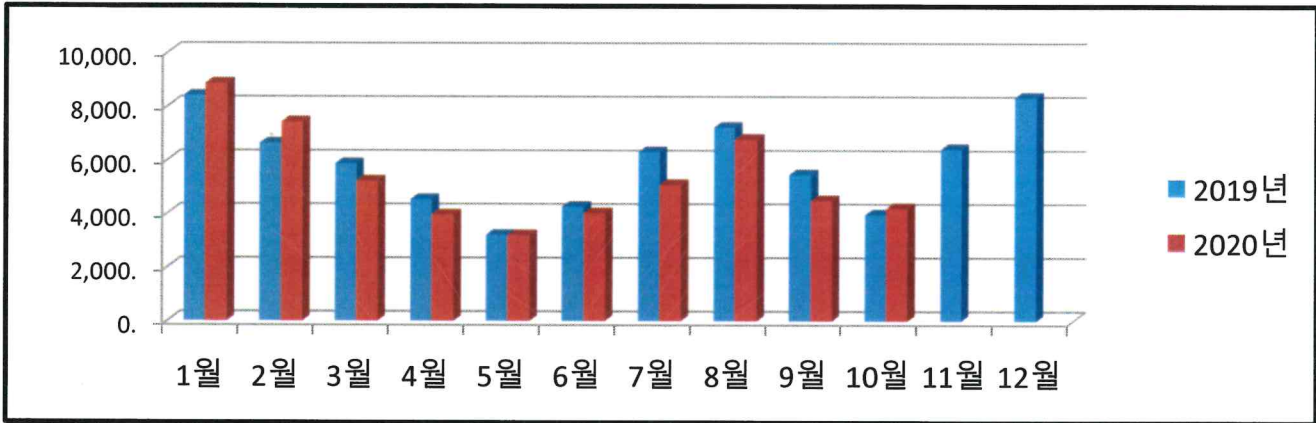

우리 건물 월별 에너지사용량 안내

온실가스 1인1톤 줄이기

생활 속 온실가스, 함께 줄여요.
우리의 미래가 더 행복해집니다.

◇ 전기사용량(kWh)

◇ 수도사용량(톤)