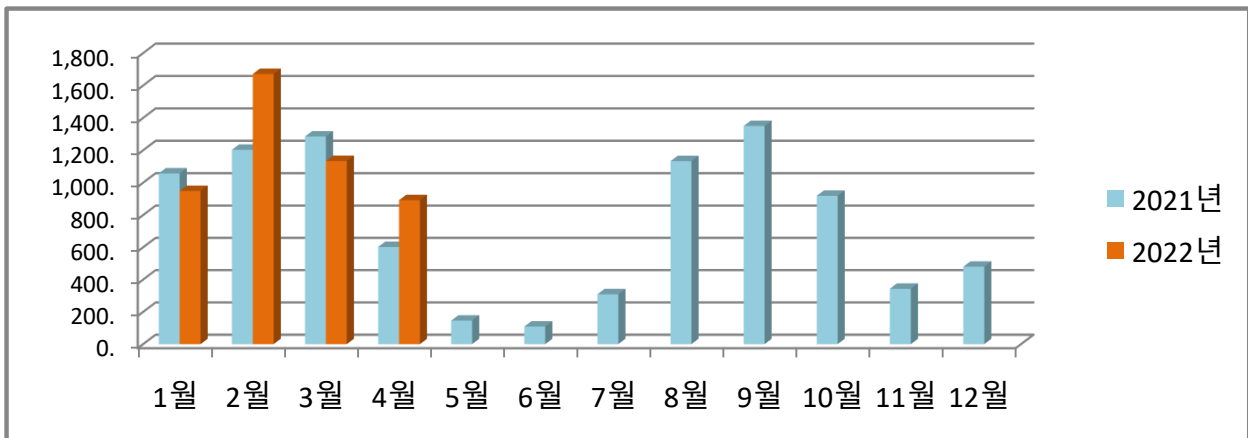

우리 건물 월별 에너지사용량 안내

온실가스 1인1톤 줄이기

생활 속 온실가스, 함께 줄여요.
우리의 미래가 더 행복해집니다.

◇ 전기사용량(kw)

◇ 가스사용량(m³)

◇ 수도사용량(m³)