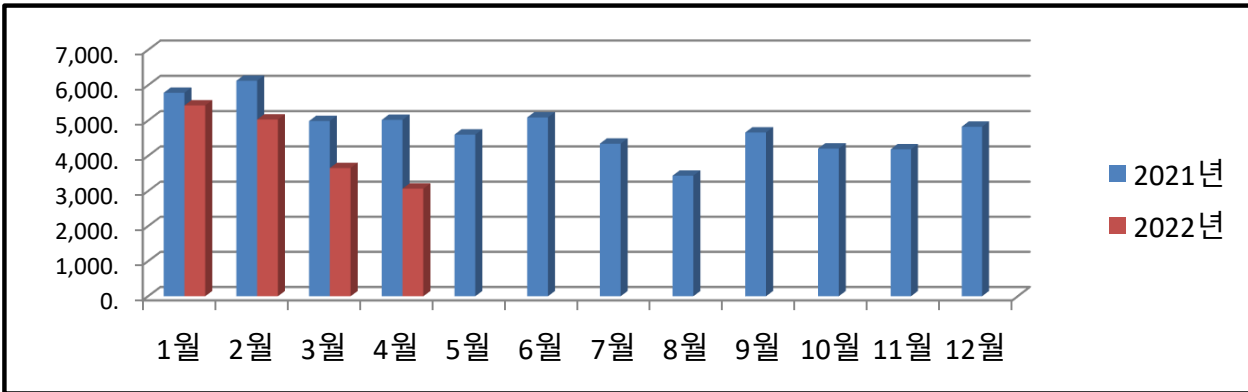

우리 건물 월별 에너지사용량 안내

온실가스 1인1톤 줄이기

생활 속 온실가스, 함께 줄여요.
우리의 미래가 더 행복해집니다.

◇ 전기사용량(kw)

◇ 가스사용량(m³)

◇ 수도사용량(m³)