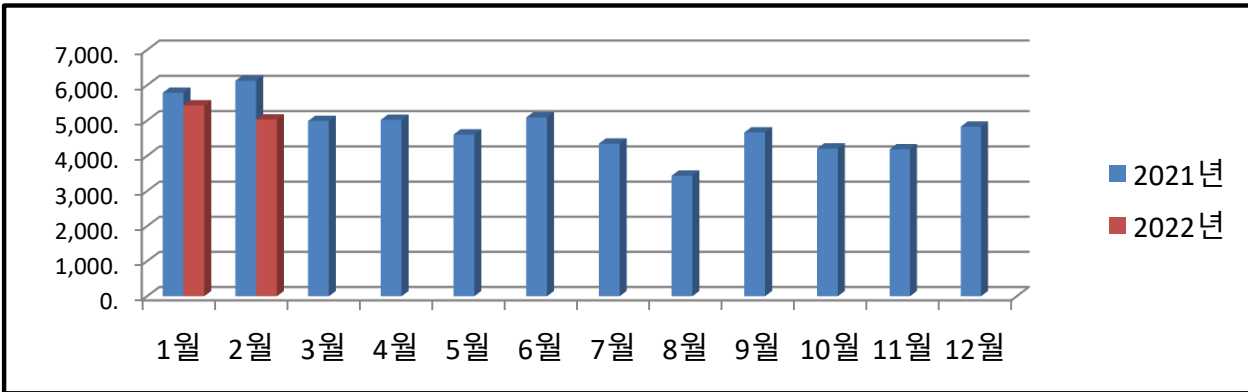

우리 건물 월별 에너지사용량 안내

온실가스 1인1톤 줄이기

생활 속 온실가스, 함께 줄여요.
우리의 미래가 더 행복해집니다.

◇ 전기사용량(kw)

◇ 가스사용량(m³)

◇ 수도사용량(m³)