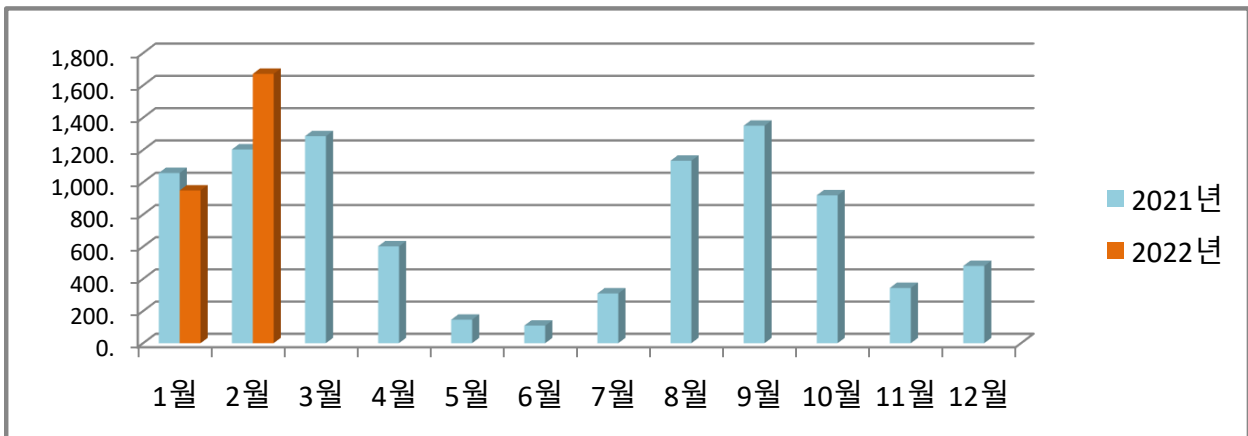

우리 건물 월별 에너지사용량 안내

온실가스 1인1톤 줄이기

생활 속 온실가스, 함께 줄여요.
우리의 미래가 더 행복해집니다.

◇ 전기사용량(kw)

◇ 가스사용량(m³)

◇ 수도사용량(m³)