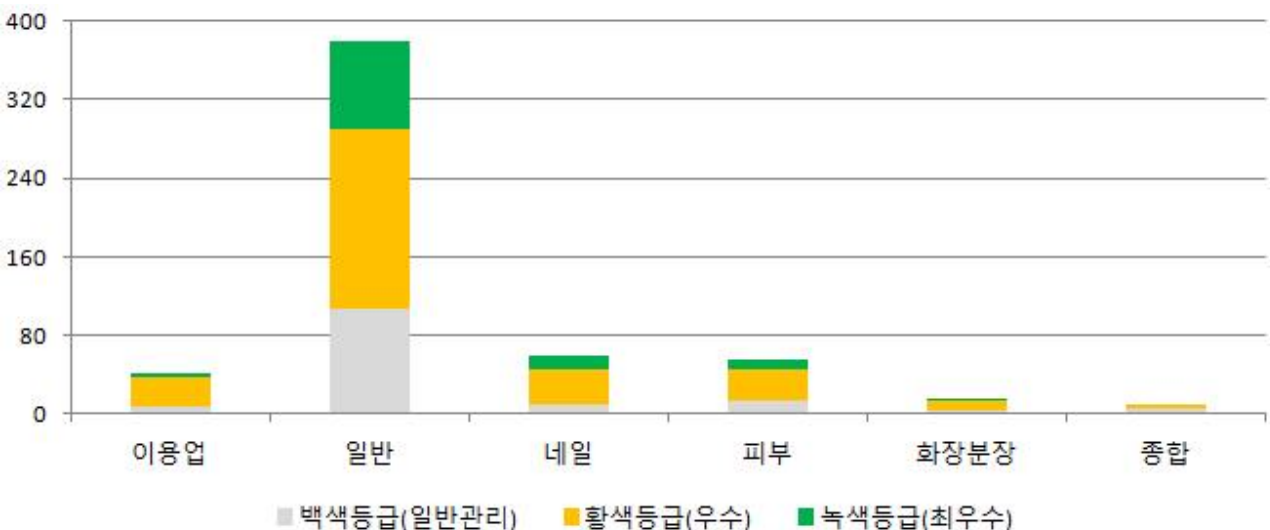

평가대상

- 평가대상 : 관내 이·미용업소 591개소

2021. 5. 15. 기준 (단위: 개소)

계	이용업	미용업				
		일반	네일	피부	화장·분장	종합
591	45	387	70	64	16	9

평가항목 : 3개 영역(일반현황, 영업자 준수사항, 영업자 권장사항)

- 일반현황 : 업소명, 소재지, 행정처분 여부 등 영업소에 대한 일반적인 사항
- 평가영역
 - 준수사항 : 공중위생관리법령에 따른 업소에서 반드시 지켜야하는 항목 (시설 및 설비기준, 위생관리 기준 준수 여부 등)
 - 권장사항 : 공중위생서비스 향상을 위하여 업소에서 지향해야 하는 항목 (시설환경, 고객 안전성, 서비스 품질 등 평가)

II 평가 결과

□ 평가 업소 : 561개소

(단위 : 개소)

구분	계	이용업	미 용 업				
			일반	네일	피부	화장분장	종합
대상업소	591	45	387	70	64	16	9
평가업소	561	42	380	60	55	15	9
실시율(%)	94.9%	93.3%	98.2%	85.7%	85.9%	93.8%	100%
평가불가	30	3	7	10	9	1	0

□ 등급별 평가결과

(단위 : 개소)

등급	계	이용업	미 용 업				
			일반	네일	피부	화장분장	종합
녹색등급(최우수)	119	5	89	15	9	1	0
황색등급(우수)	296	30	184	36	32	10	4
백색등급(일반관리)	146	7	107	9	14	4	5
평균점수	82.3	82	83.4	86.1	83.2	83.4	75.6

III 위생관리 등급별 업소 현황

공중위생서비스 평가 최우수(녹색등급) 업소 현황