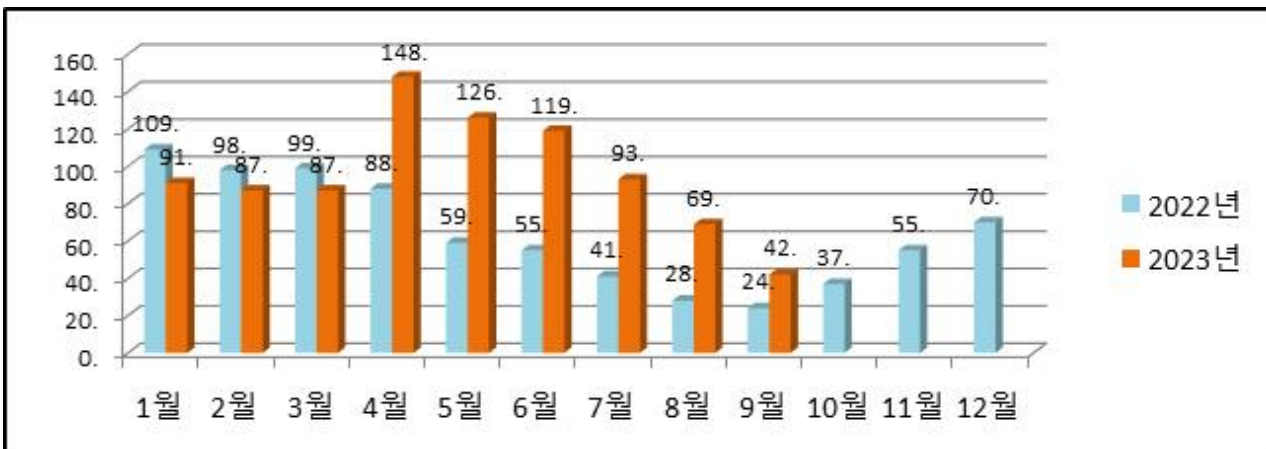

우리건물월별에너지사용량안내

온실가스 1인1톤 줄이기

생활 속 온실가스, 함께 줄여요.
우리의 미래가 더 행복해집니다.

◇ 전기사용량(kw)

◇ 가스사용량(m³)

◇ 수도사용량(m³)