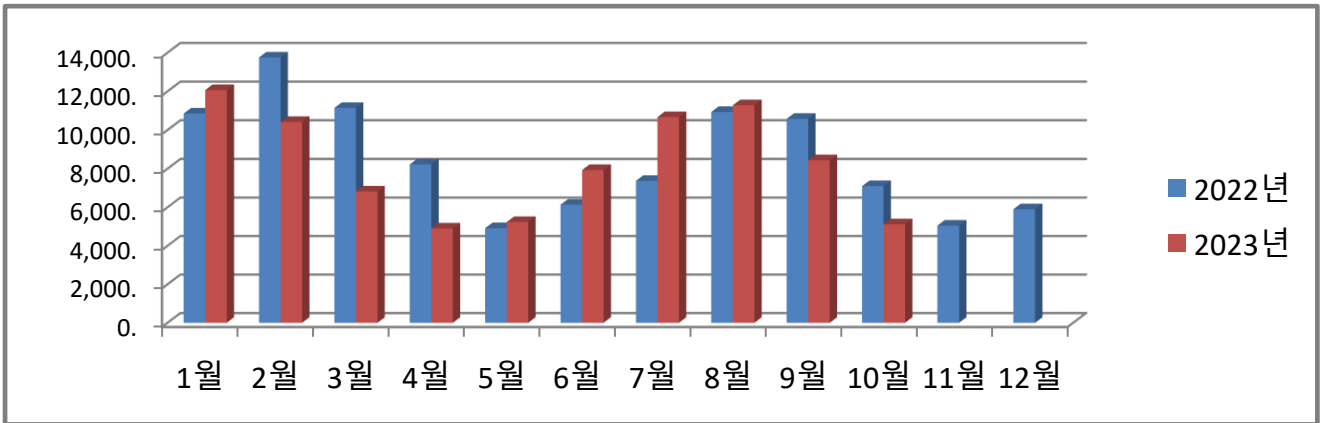

농소1동 월별 에너지사용량 안내

온실가스 1인1톤 줄이기

생활 속 온실가스, 함께 줄여요.
우리의 미래가 더 행복해집니다.

◇ 전기사용량(kw)

◇ 가스사용량(m³)

◇ 수도사용량(m³)