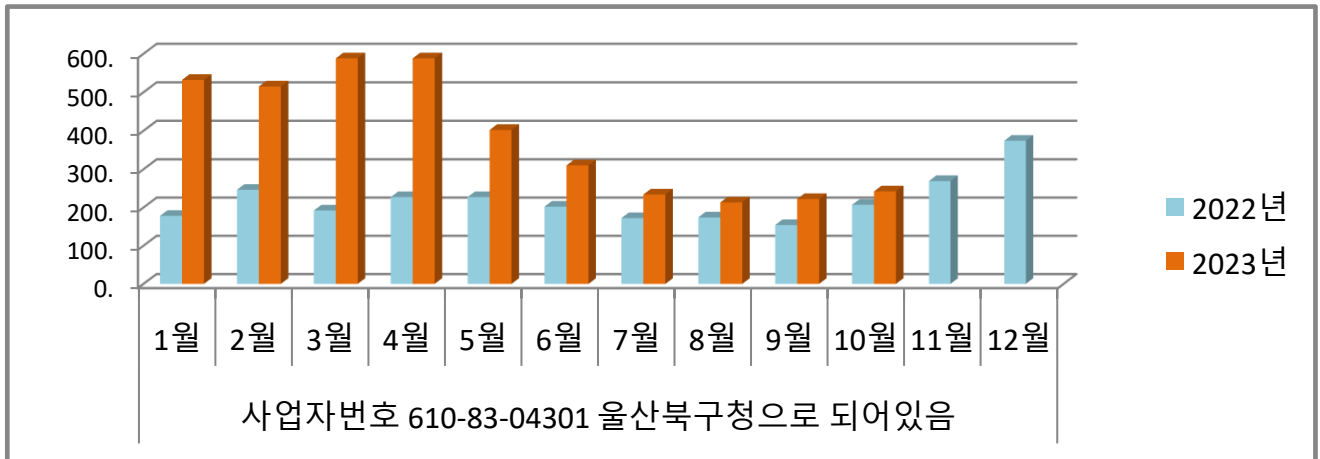

농소1동 월별 에너지사용량 안내

온실가스 1인1톤 줄이기

생활 속 온실가스, 함께 줄여요.
우리의 미래가 더 행복해집니다.

◇ 전기사용량(kw)

◇ 가스사용량(m³)

◇ 수도사용량(m³)