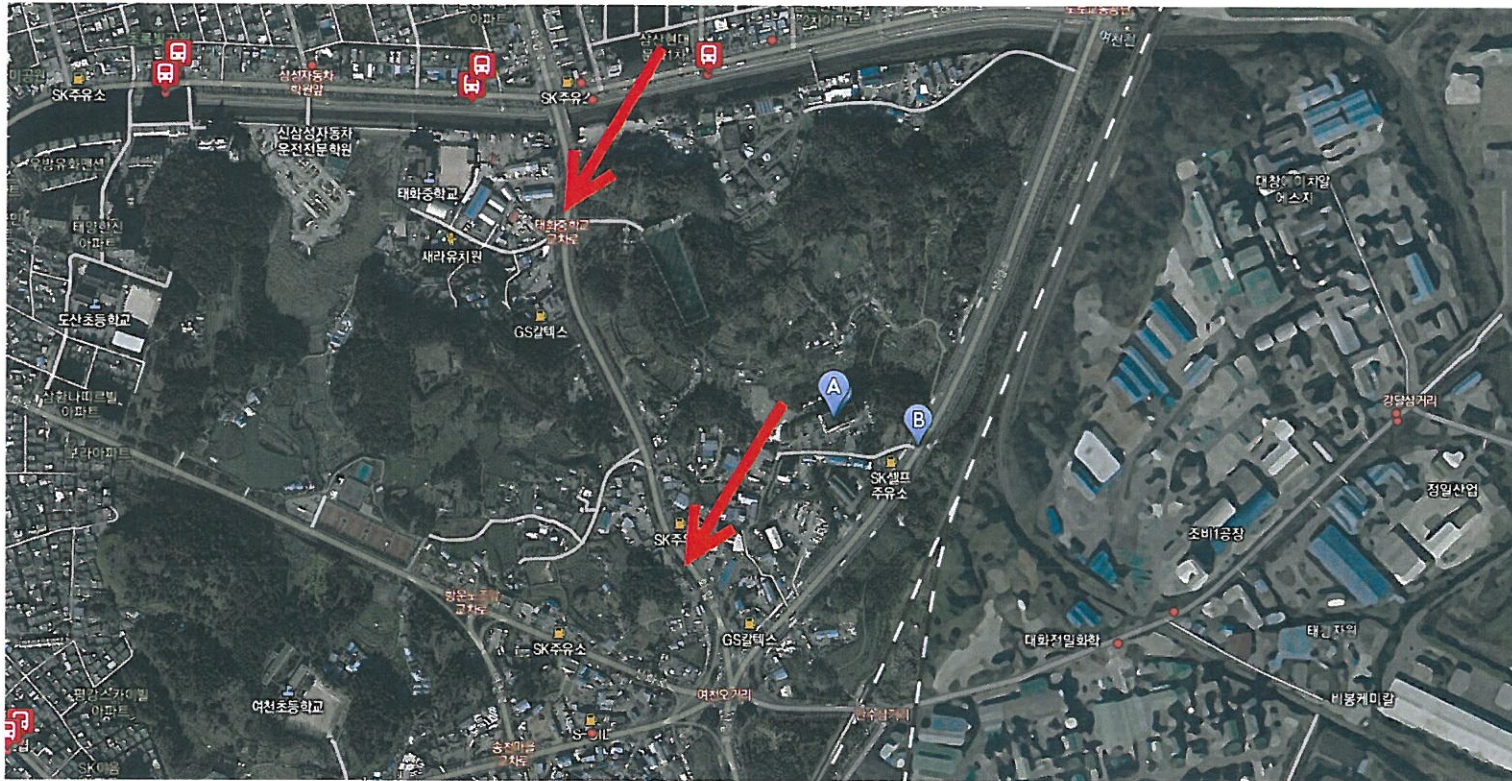

□ 정류소 신설 위치도

○ 선암호수노인복지관(종점)

○ 호수공원축구장(양방향)

○ 보현사입구(양방향)

○ 영락원입구(양방향)

○ 태화중학교(양방향)

○ 달곡당수나무(종점)

○ 주림마을(양방향)

○ 군부대앞(양방향)

○ 푸르지오1차(종점)

○ 천상1교사거리(양방향)

천상청구그린타운(양방향)

○ 가지산온천(양방향)