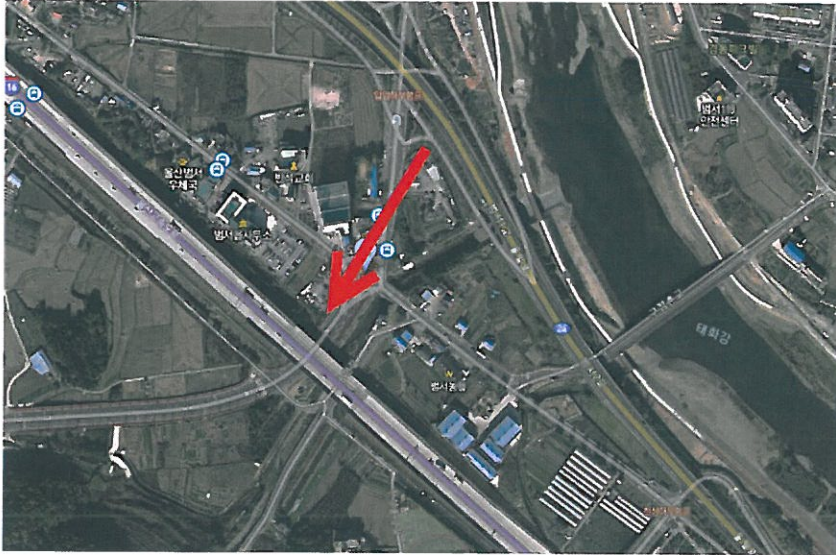

□ 정류소 신설 위치도

○ 선암호수노인복지관(종점)

○ 호수공원축구장(양방향)

○ 보현사입구(양방향)

○ 영락원입구(양방향)

○ 태화중학교(양방향)

○ 달곡당수나무(종점)

○ 주림마을(양방향)

○ 군부대앞(양방향)

○ 푸르지오1차(종점)

○ 천상1교사거리(양방향)

천상청구그린타운(양방향)

○ 가지산온천(양방향)