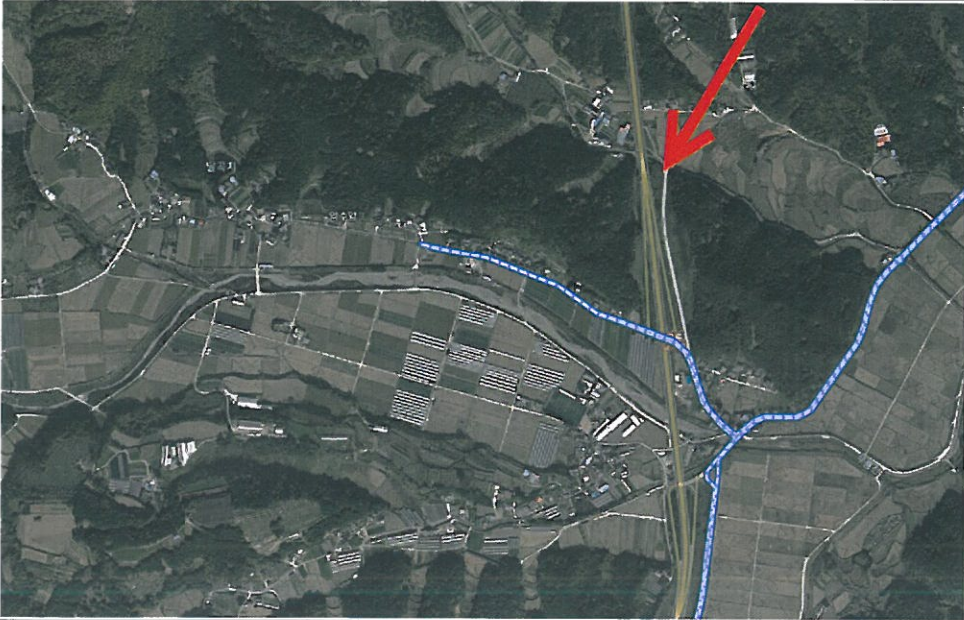

□ 정류소 신설 위치도

○ 선암호수노인복지관(종점)

○ 호수공원축구장(양방향)

○ 보현사입구(양방향)

○ 영락원입구(양방향)

○ 태화중학교(양방향)

○ 달곡당수나무(종점)

○ 주림마을(양방향)

○ 군부대앞(양방향)

○ 푸르지오1차(종점)

○ 천상1교사거리(양방향)

천상청구그린타운(양방향)

○ 가지산온천(양방향)