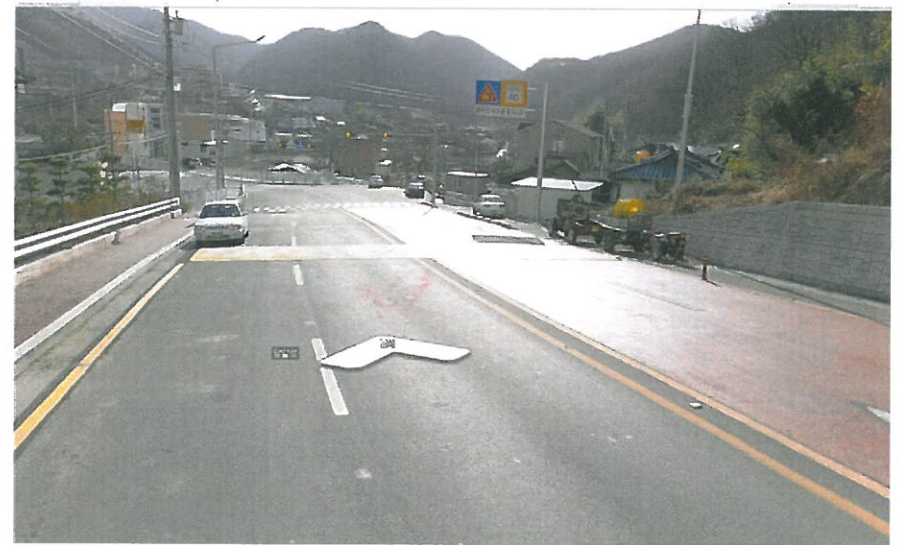

□ 정류소 신설 위치도

○ 선암호수노인복지관(종점)

○ 호수공원축구장(양방향)

○ 보현사입구(양방향)

○ 영락원입구(양방향)

○ 태화중학교(양방향)

○ 달곡당수나무(종점)

○ 주림마을(양방향)

○ 군부대앞(양방향)

○ 푸르지오1차(종점)

○ 천상1교사거리(양방향)

천상청구그린타운(양방향)

○ 가지산온천(양방향)