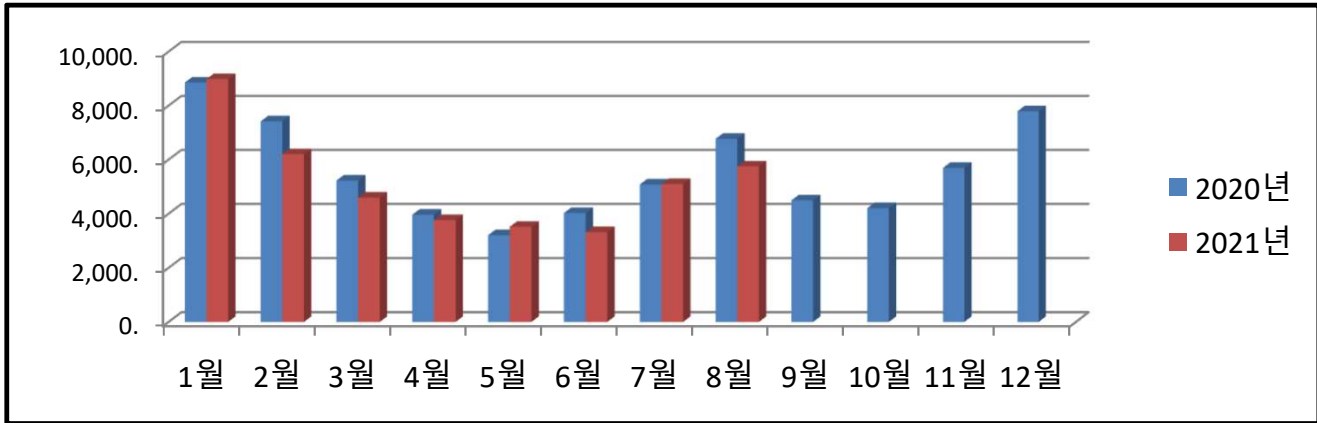

우리 건물 월별 에너지사용량 안내

온실가스 1인1톤 줄이기

생활 속 온실가스, 함께 줄여요.
우리의 미래가 더 행복해집니다.

◇ 전기사용량(kWh)

◇ 가스사용량(m³)

◇ 수도사용량(톤)