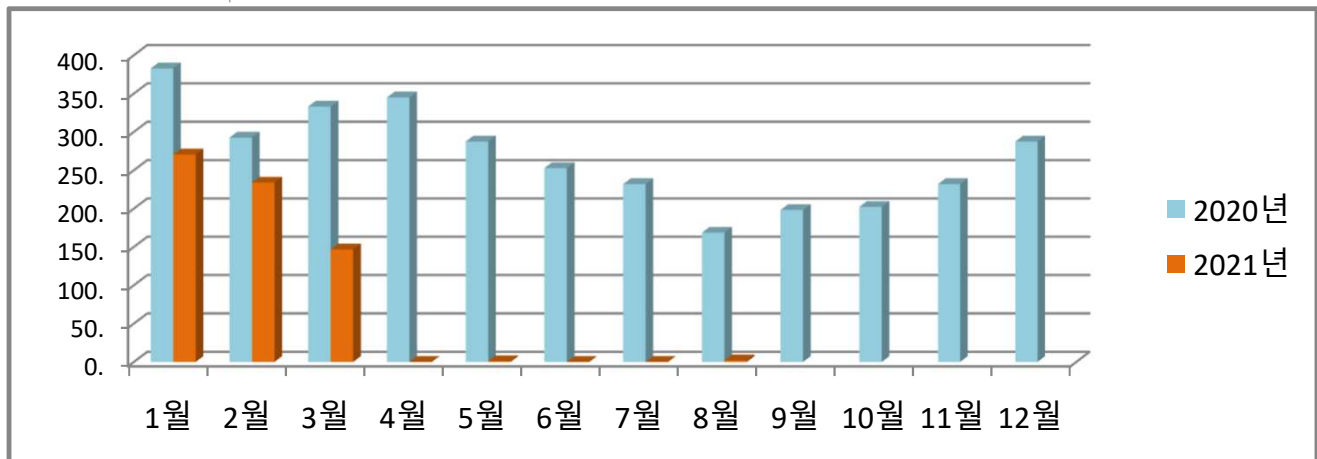

우리 건물 월별 에너지사용량 안내

온실가스 1인1톤 줄이기

생활 속 온실가스, 함께 줄여요.
우리의 미래가 더 행복해집니다.

◇ 전기사용량(kWh)

◇ 가스사용량(m³)

◇ 수도사용량(톤)