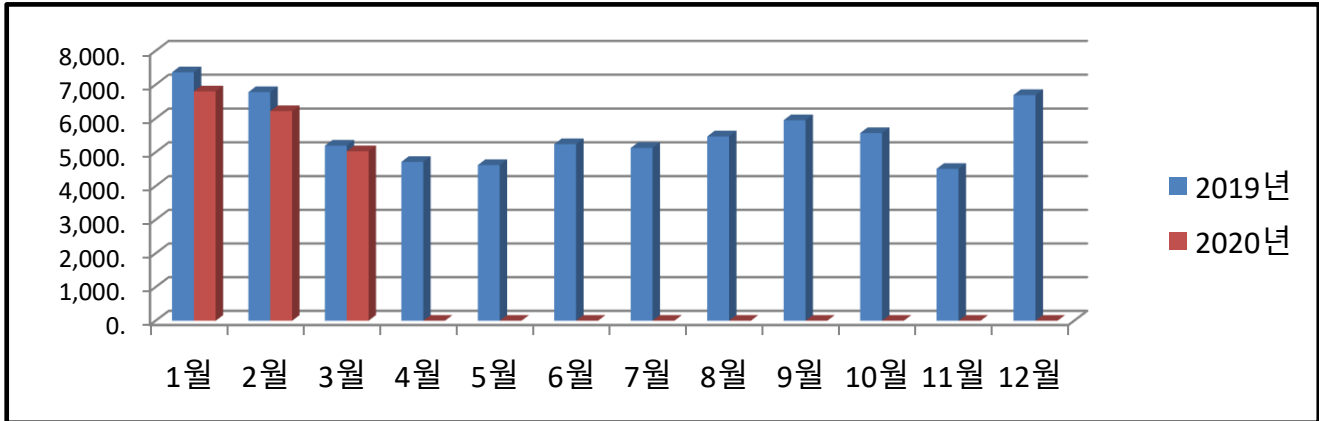

<예시> - 서식 변경 사용가능

주디 인텔 절절 에너지사용방 안내

온실가스 1인1톤 줄이기

생활 속 온실가스, 함께 줄여요.
우리의 미래가 더 행복해집니다.

◇ 전기사용량(kw)

◇ 가스사용량(m³)

◇ 수도사용량(m³)