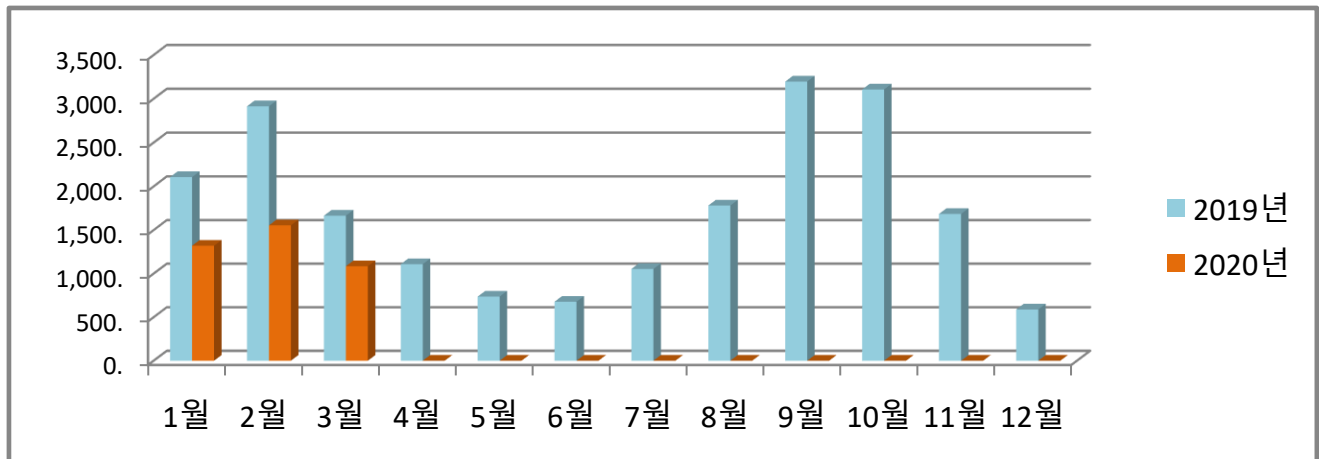

<예시> - 서식 변경 사용가능

주디 인텔 절절 에너지사용방 안내

온실가스 1인1톤 줄이기

생활 속 온실가스, 함께 줄여요.
우리의 미래가 더 행복해집니다.

◇ 전기사용량(kw)

◇ 가스사용량(m³)

◇ 수도사용량(m³)