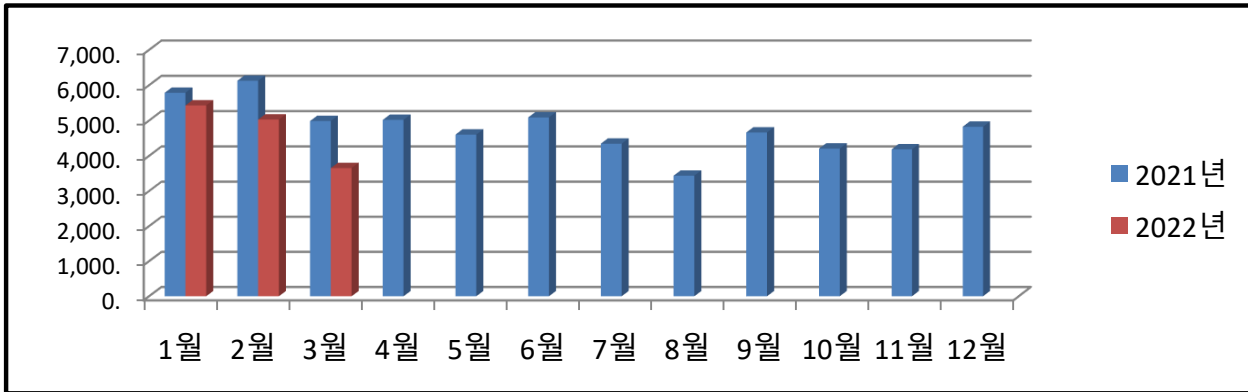

우리 건물 월별 에너지사용량 안내

온실가스 1인1톤 줄이기

생활 속 온실가스, 함께 줄여요.
우리의 미래가 더 행복해집니다.

◇ 전기사용량(kw)

◇ 가스사용량(m³)

◇ 수도사용량(m³)