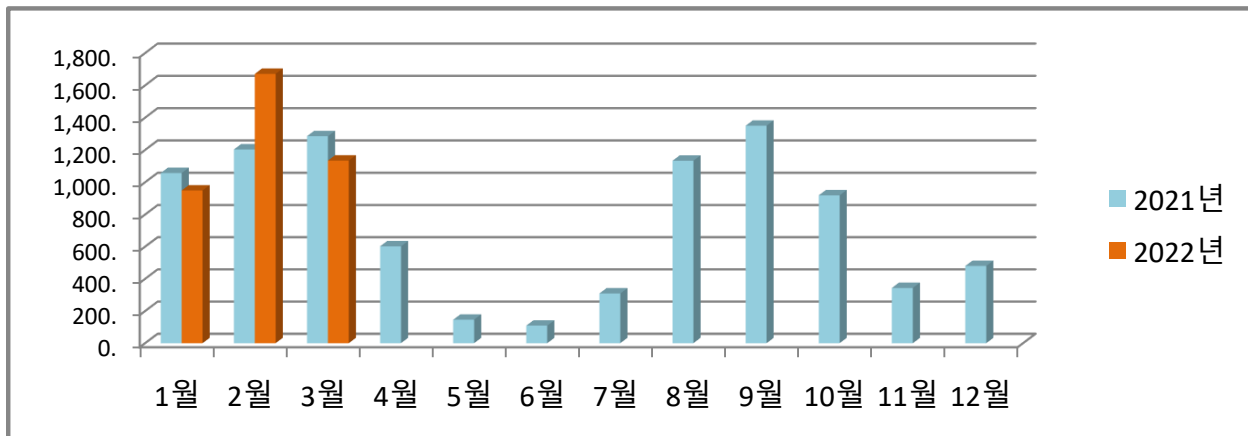

우리 건물 월별 에너지사용량 안내

온실가스 1인1톤 줄이기

생활 속 온실가스, 함께 줄여요.
우리의 미래가 더 행복해집니다.

◇ 전기사용량(kw)

◇ 가스사용량(m³)

◇ 수도사용량(m³)