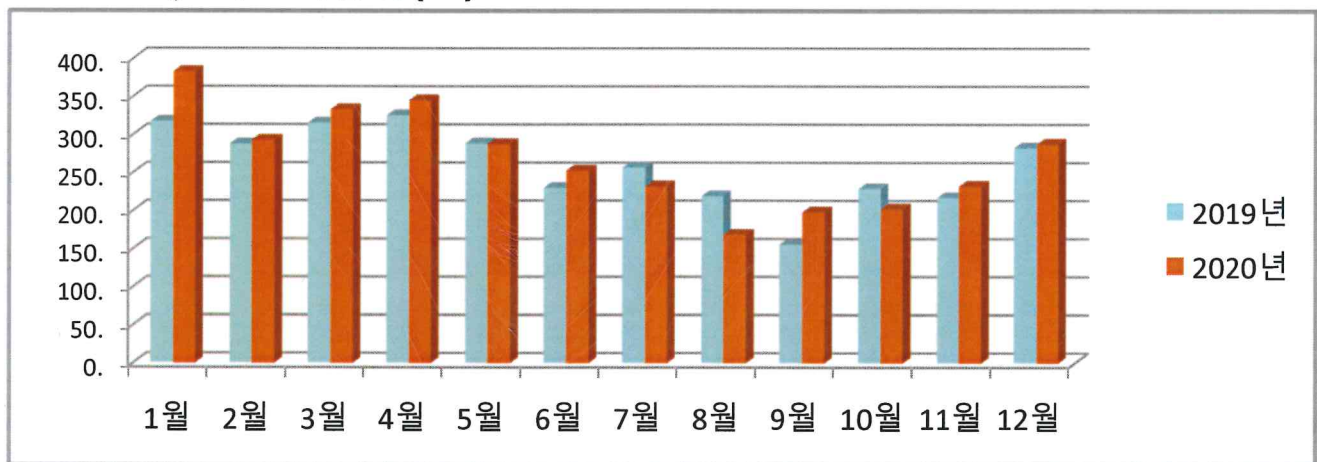

우리 건물 월별 에너지사용량 안내

온실가스 1인1톤 줄이기

생활 속 온실가스, 함께 줄여요.
우리의 미래가 더 행복해집니다.

◇ 전기사용량(kWh)

◇ 가스사용량(m³)

◇ 수도사용량(톤)