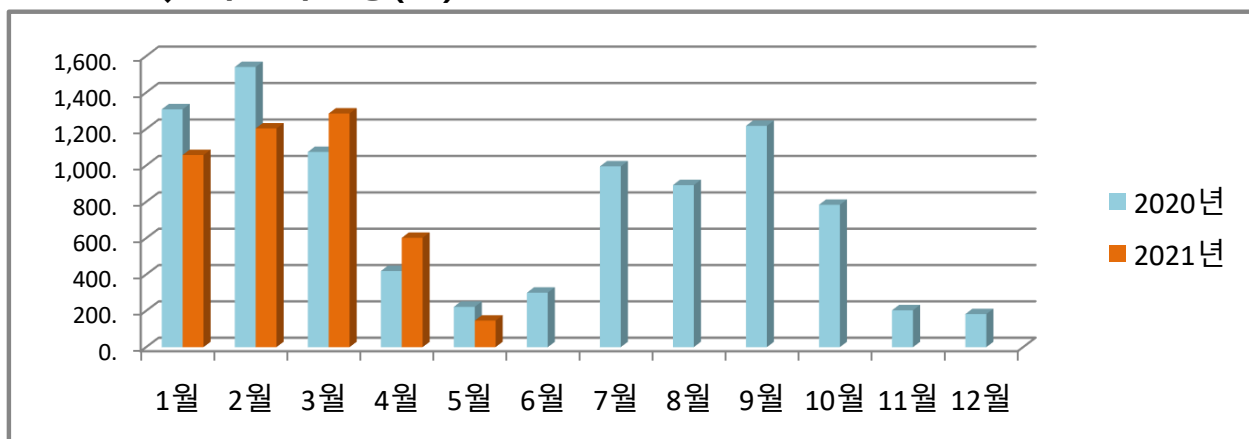

우리 건물 월별 에너지사용량 안내

온실가스 1인1톤 줄이기

생활 속 온실가스, 함께 줄여요.
우리의 미래가 더 행복해집니다.

◇ 전기사용량(kw)

◇ 가스사용량(m³)

◇ 수도사용량(m³)