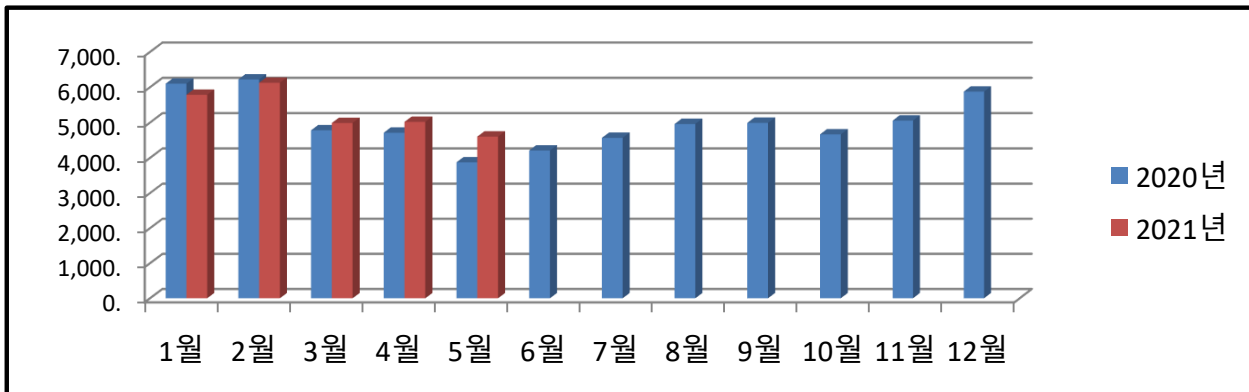

우리 건물 월별 에너지사용량 안내

온실가스 1인1톤 줄이기

생활 속 온실가스, 함께 줄여요.
우리의 미래가 더 행복해집니다.

◇ 전기사용량(kw)

◇ 가스사용량(m³)

◇ 수도사용량(m³)