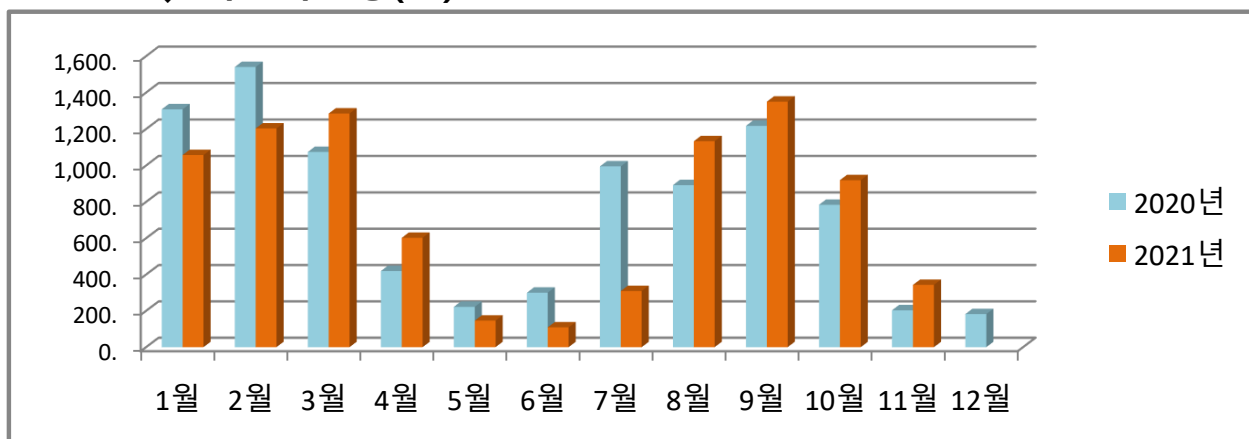

우리 건물 월별 에너지사용량 안내

온실가스 1인1톤 줄이기

생활 속 온실가스, 함께 줄여요.
우리의 미래가 더 행복해집니다.

◇ 전기사용량(kw)

◇ 가스사용량(m³)

◇ 수도사용량(m³)