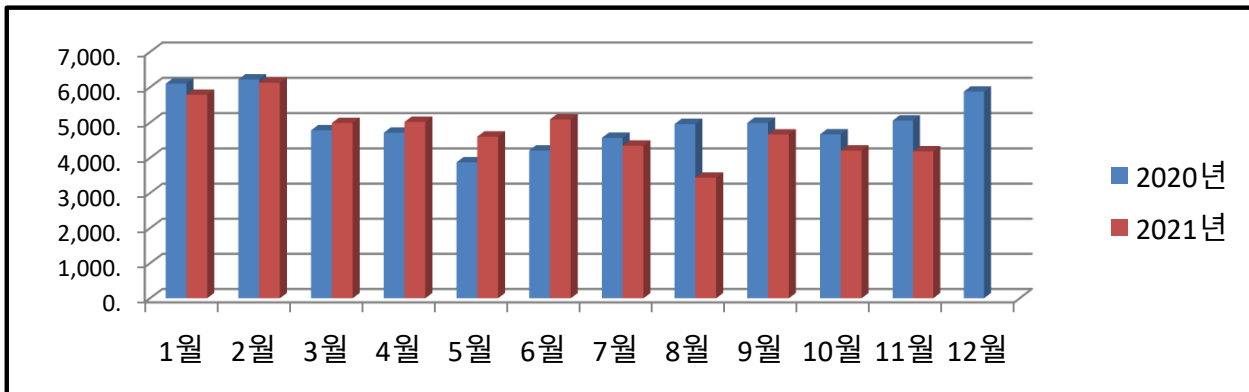

우리 건물 월별 에너지사용량 안내

온실가스 1인1톤 줄이기

생활 속 온실가스, 함께 줄여요.
우리의 미래가 더 행복해집니다.

◇ 전기사용량(kw)

◇ 가스사용량(m³)

◇ 수도사용량(m³)