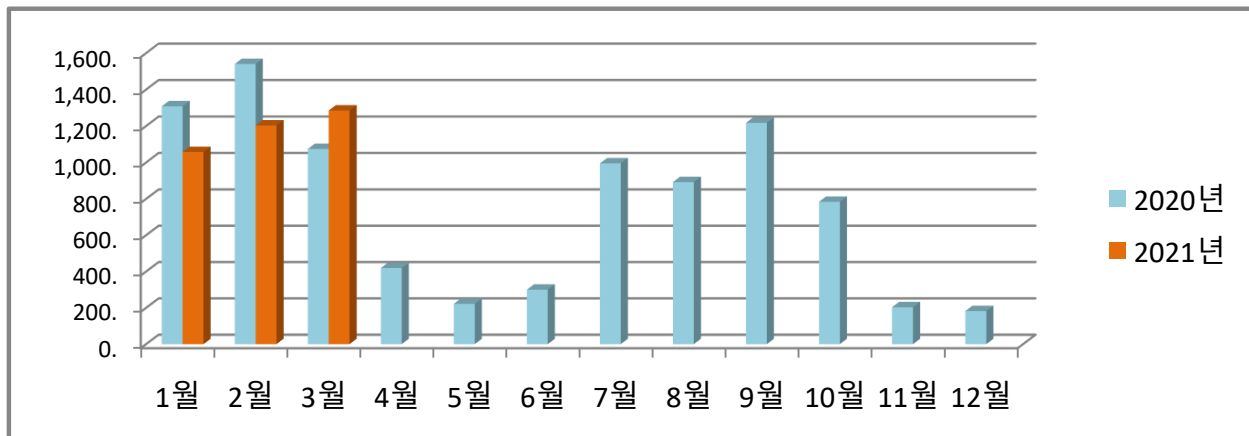

우리 건물 월별 에너지사용량 안내

온실가스 1인1톤 줄이기

생활 속 온실가스, 함께 줄여요.
우리의 미래가 더 행복해집니다.

◇ 전기사용량(kw)

◇ 가스사용량(m³)

◇ 수도사용량(m³)