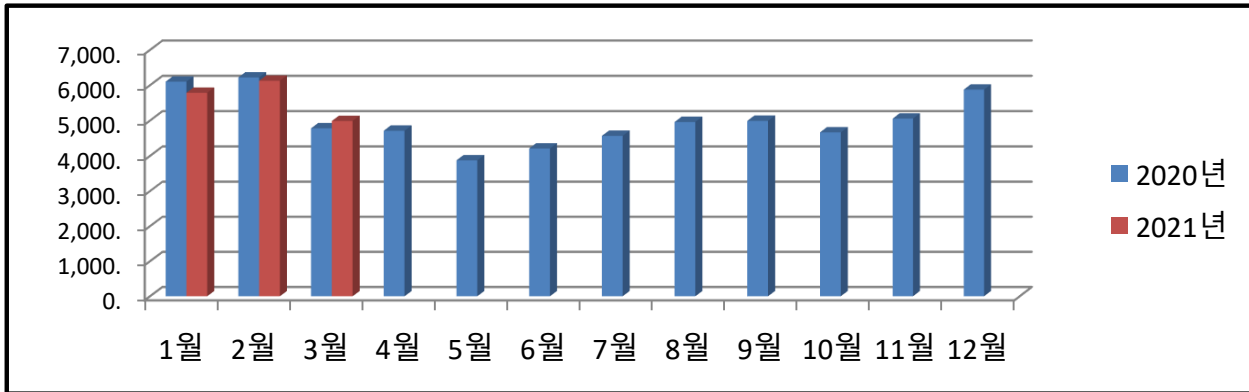

우리 건물 월별 에너지사용량 안내

온실가스 1인1톤 줄이기

생활 속 온실가스, 함께 줄여요.
우리의 미래가 더 행복해집니다.

◇ 전기사용량(kw)

◇ 가스사용량(m³)

◇ 수도사용량(m³)