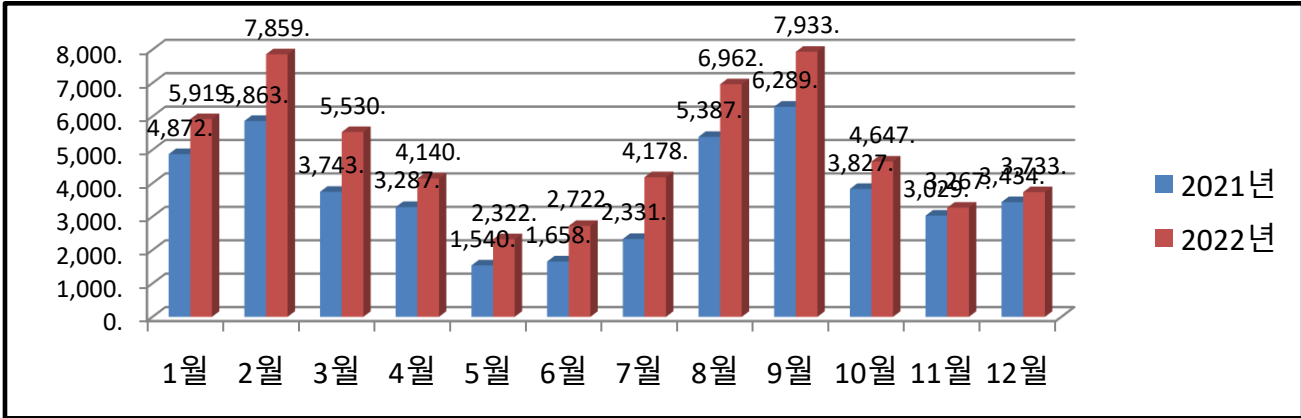

우리 건물 월별 에너지사용량 안내

온실가스 1인1톤 줄이기

생활 속 온실가스, 함께 줄여요.
우리의 미래가 더 행복해집니다.

◇ 전기사용량(kw)

◇ 가스사용량(m³)

◇ 수도사용량(m³)