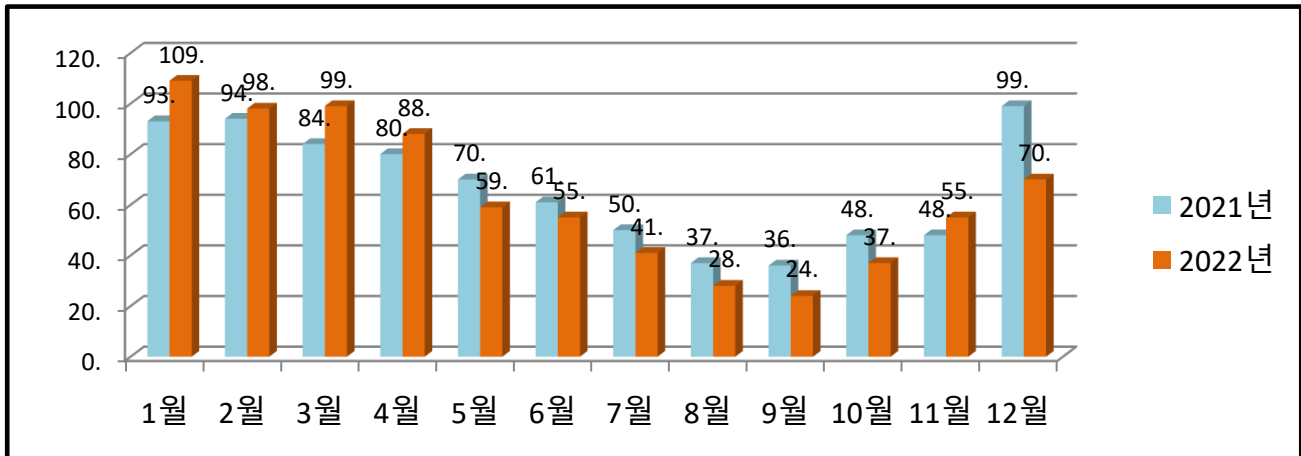

우리 건물 월별 에너지사용량 안내

온실가스 1인1톤 줄이기

생활 속 온실가스, 함께 줄여요.
우리의 미래가 더 행복해집니다.

◇ 전기사용량(kw)

◇ 가스사용량(m³)

◇ 수도사용량(m³)