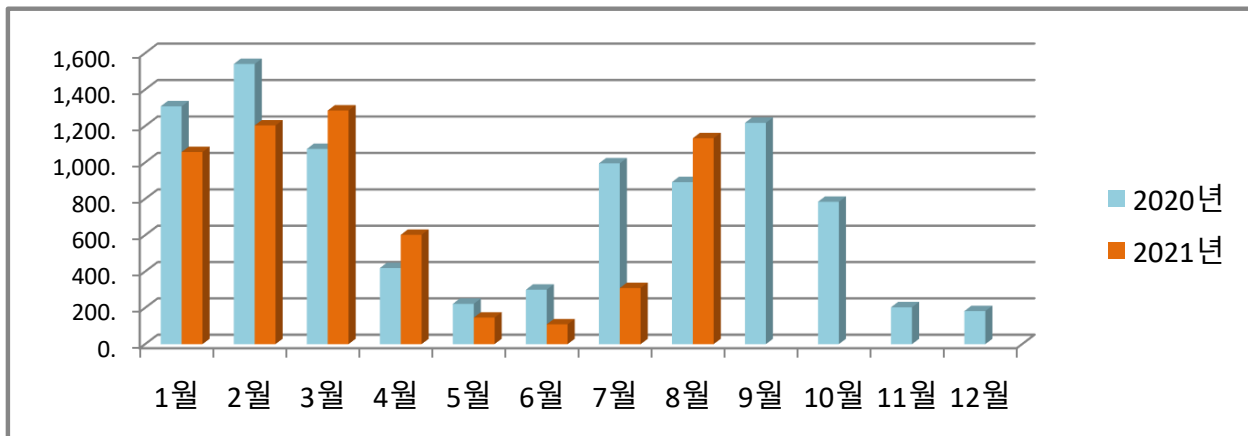

우리 건물 월별 에너지사용량 안내

온실가스 1인1톤 줄이기

생활 속 온실가스, 함께 줄여요.
우리의 미래가 더 행복해집니다.

◇ 전기사용량(kw)

◇ 가스사용량(m³)

◇ 수도사용량(m³)