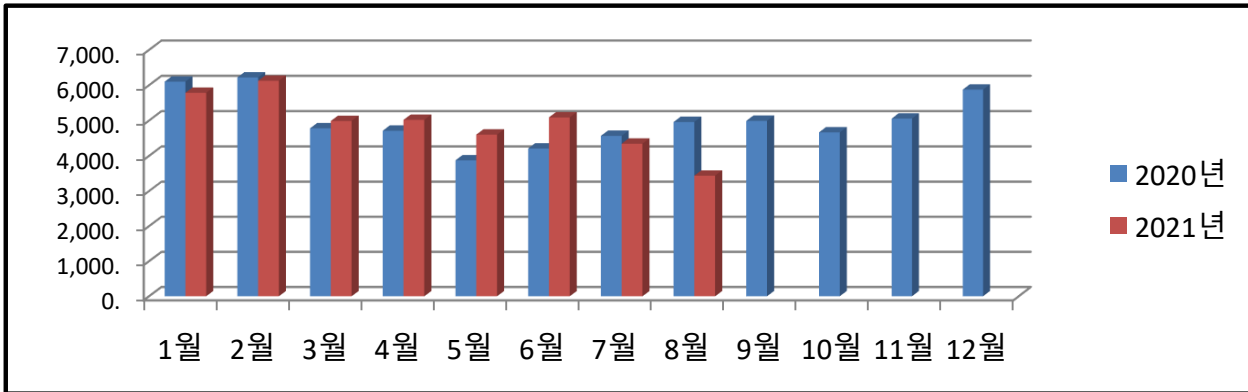

우리 건물 월별 에너지사용량 안내

온실가스 1인1톤 줄이기

생활 속 온실가스, 함께 줄여요.
우리의 미래가 더 행복해집니다.

◇ 전기사용량(kw)

◇ 가스사용량(m³)

◇ 수도사용량(m³)