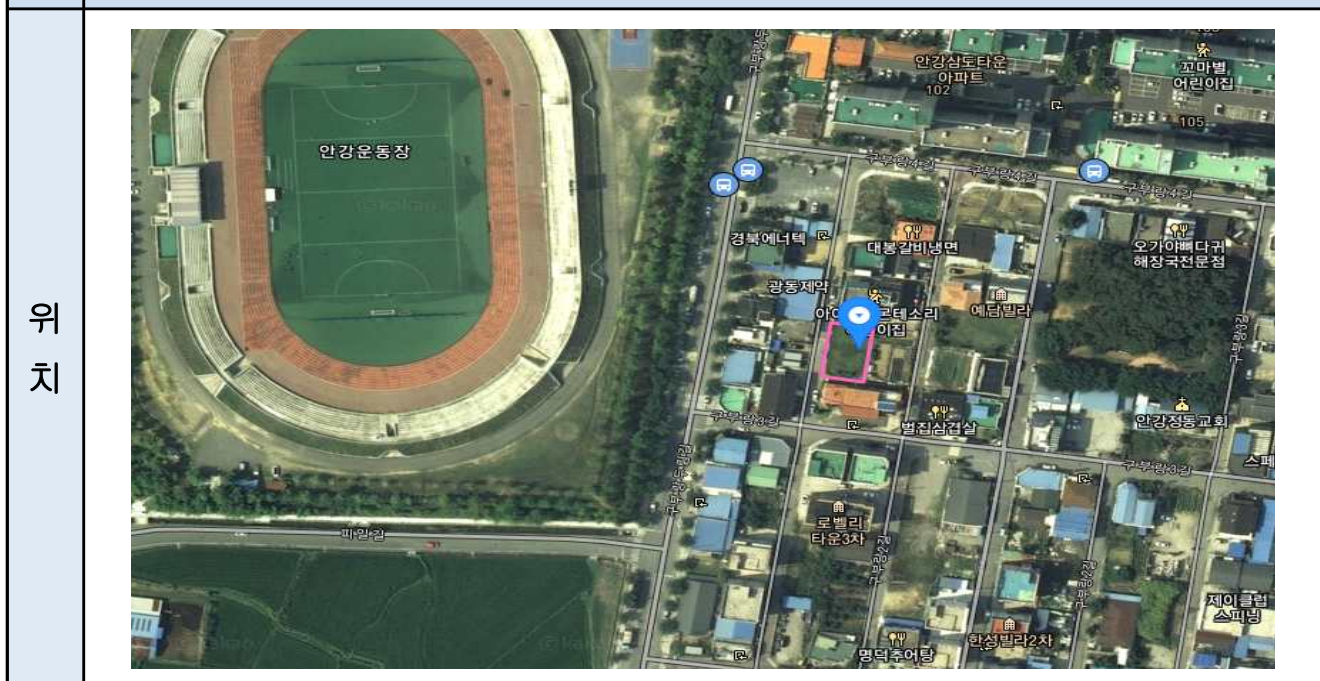

# 무단방치차량 강제처리 대상

연번	차량번호	모델명	소유자		비고
			성명	주소(차적지)	
1	80조2009	리베로초장축슈퍼캡 냉동탑차오토	이○○	경상북도 경주시 안강읍 화전길 71-4 (우성한빛타운)	

장소 **경주시 안강읍 양월리 1372-9번지 앞**

# 무단방치차량 강제처리 대상

연번	차량번호	모델명 (차대번호)	소유자		비고
			성명	주소(차적지)	
2	84주3287	라이노5톤	중산토건(주)	울산광역시 북구 명촌로 71(명촌동)	

장소	경주시 안강읍 두류리 763-1
----	-------------------

# 무단방치차량 강제처리 대상

연 번	차량번호	모 델 명 (차대번호)	소 유 자		비고
			성 명	주 소(차적지)	
3	경북포항 바1864	현대투데이	오○○	경상북도 포항시 북구 기계면 봉좌로383번길	

장소      경주시 안강읍 산대리 2406-5 앞(몬테소리유치원 앞)

# 무단방치차량 강제처리 대상

연 번	차량번호	모 델 명 (차대번호)	소 유 자		비고
			성 명	주 소(차적지)	
4	경북경주 자1764	JACKPOT	이○○	경상북도 경주시 안강읍 구부랑4길 24-13 (안강에덴타운)	

장소      경주시 안강읍 산대리 2406-5 앞(몬테소리유치원 앞)