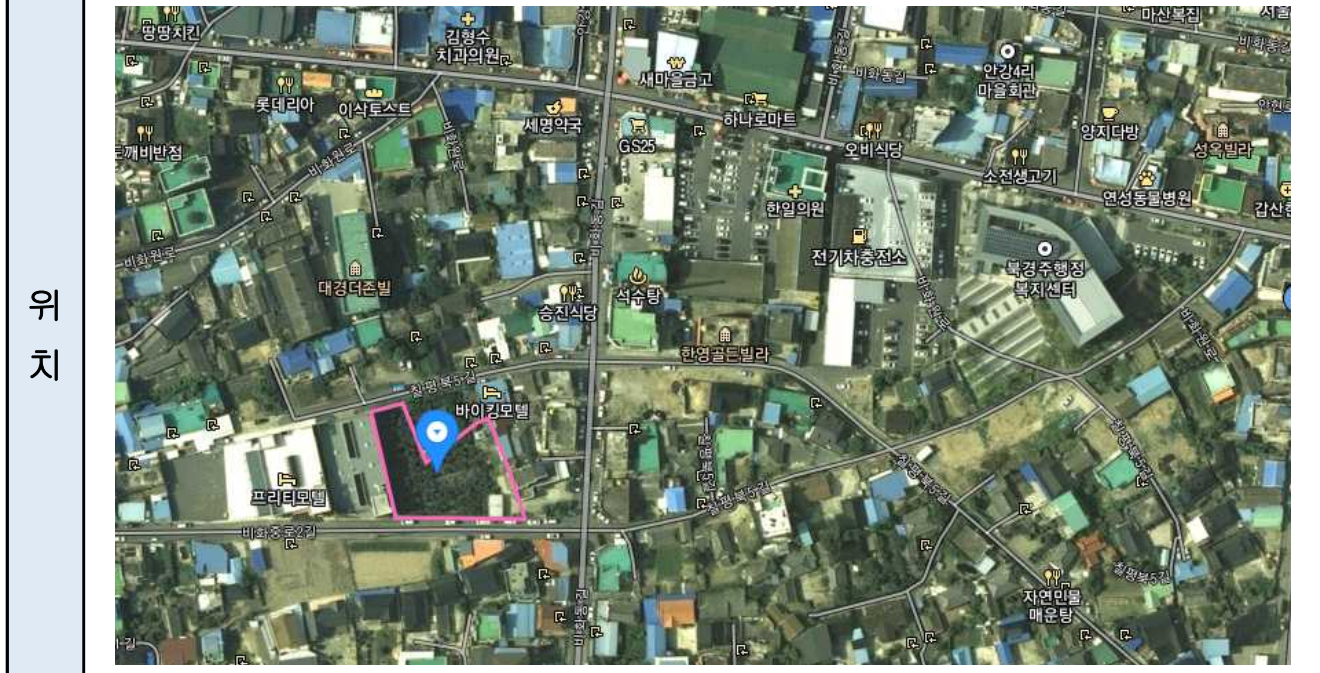

# 무단방치차량 강제처리 대상

연번	차량번호	모델명	소유자		비고
			성명	주소(차적지)	
1	80조2009	리베로초장축슈퍼캡 냉동탑차오토	이○○	경상북도 경주시 안강읍 화전길 71-4 (우성한빛타운)	

장소 **경주시 안강읍 양월리 1372-9번지 앞**

# 무단방치차량 강제처리 대상

연번	차량번호	모델명 (차대번호)	소유자		비고
			성명	주소(차적지)	
2	84주3287	라이노5톤	중산토건(주)	울산광역시 북구 명촌로 71(명촌동)	

장소	경주시 안강읍 두류리 763-1
----	-------------------

# 무단방치차량 강제처리 대상

연 번	차량번호	모 델 명 (차대번호)	소 유 자		비고
			성 명	주 소(차적지)	
3	경북포항 바1864	현대투데이	오○○	경상북도 포항시 북구 기계면 봉좌로383번길	

장소      경주시 안강읍 산대리 2406-5 앞(몬테소리유치원 앞)

# 무단방치차량 강제처리 대상

연 번	차량번호	모 델 명 (차대번호)	소 유 자		비고
			성 명	주 소(차적지)	
4	경북경주 자1764	JACKPOT	이○○	경상북도 경주시 안강읍 구부랑4길 24-13 (안강에덴타운)	

장소      경주시 안강읍 산대리 2406-5 앞(몬테소리유치원 앞)