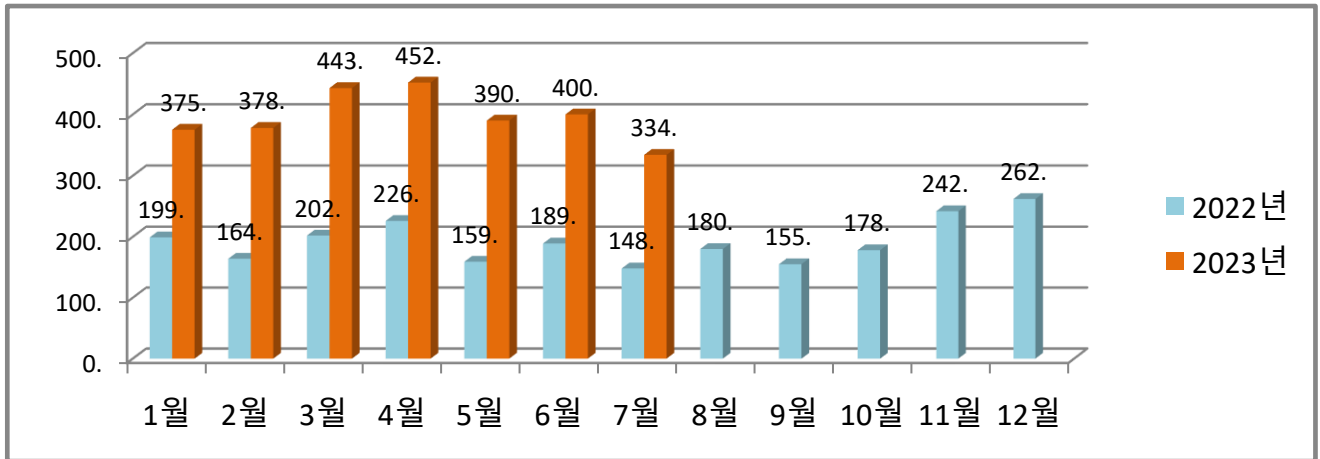

송정동 월별 에너지사용량 안내

온실가스 1인1톤 줄이기

생활 속 온실가스, 함께 줄여요.
우리의 미래가 더 행복해집니다.

◇ 전기사용량(kw)

◇ 가스사용량(m³)

◇ 수도사용량(m³)