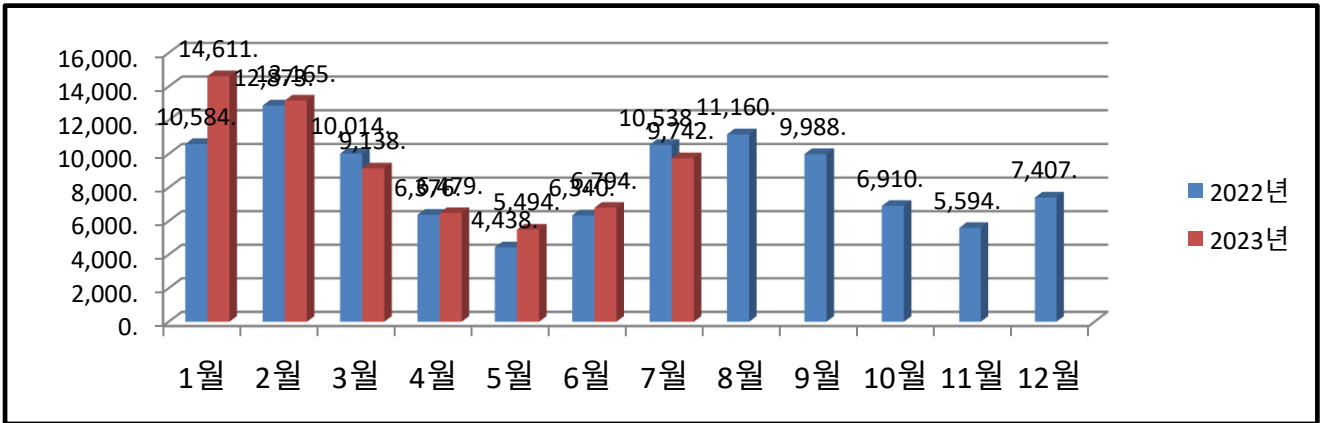

송정동 월별 에너지사용량 안내

온실가스 1인1톤 줄이기

생활 속 온실가스, 함께 줄여요.
우리의 미래가 더 행복해집니다.

◇ 전기사용량(kw)

◇ 가스사용량(m³)

◇ 수도사용량(m³)