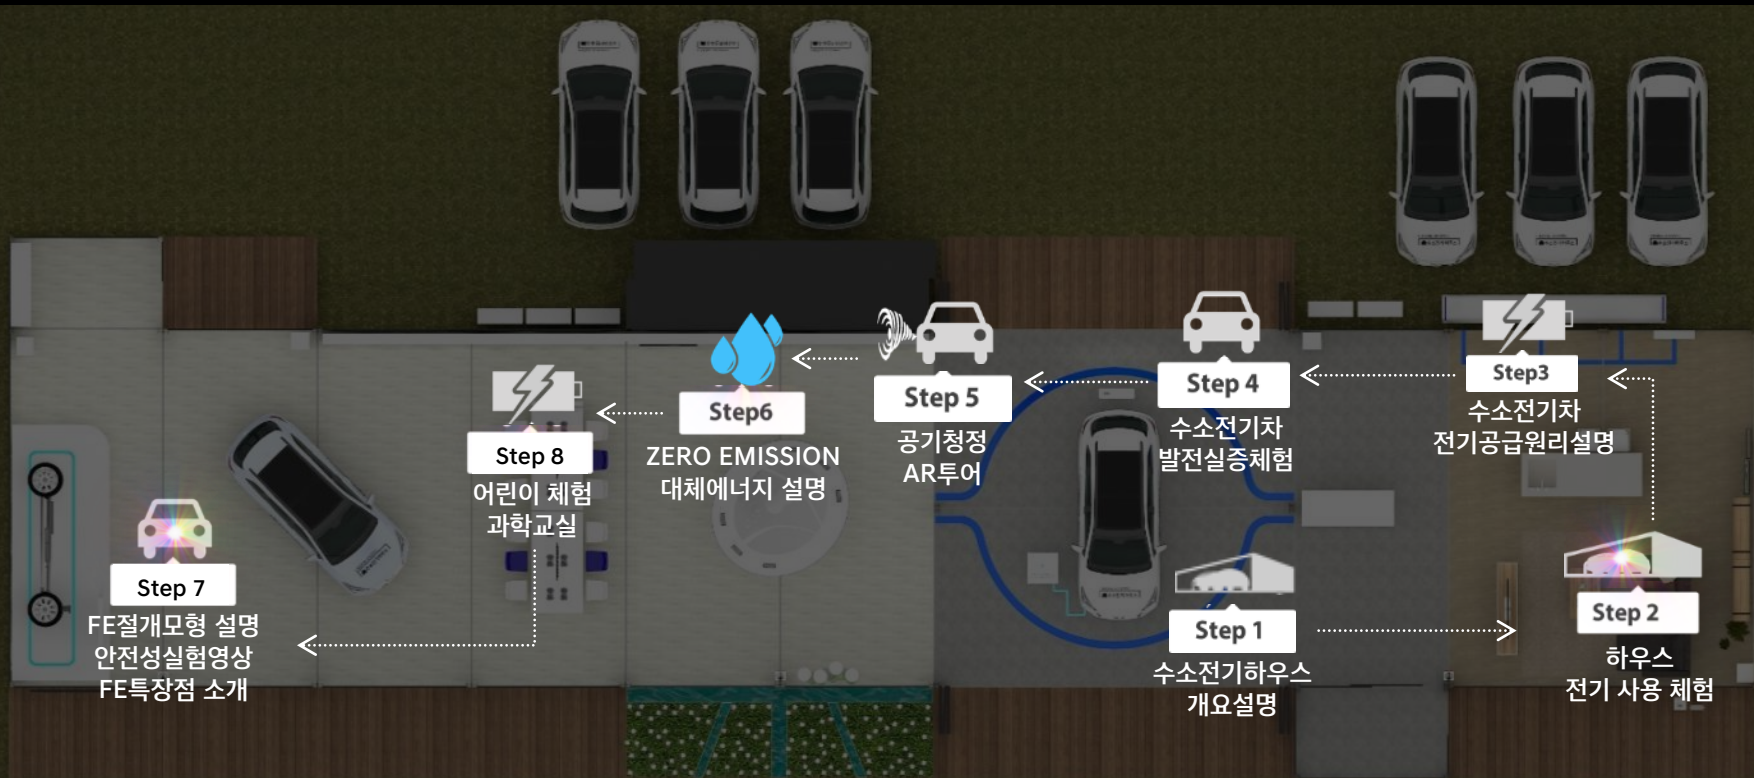

후면(예상도)

도면(예정)

전체 구성

컨텐츠 구성

설치 레퍼런스

NEXO와 함께하는

수소전기하우스

설치 레퍼런스

외부 후면

NEXO와 함께하는

수소전기하우스

온라인 사전 예약 후 방문 시스템

I·SEOUL·U와 함께하는

수소전기하우스

자동차가 만든 에너지로 사는 집 수소전기하우스

투어 자세히 보기 >