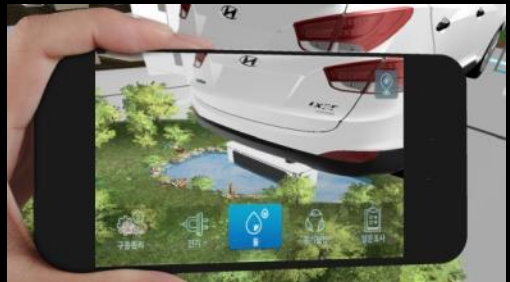

1. 수소전기하우스 가상 체험(전기 에너지의 흐름)
2. 수소전기 자동차의 구동 원리
3. 친환경성(배기가스 Zero)
4. 공기청정 기능

NEXO와 함께하는

수소전기하우스

ZERO EMISSION 대체에너지와 수소사회 비전 제시

NEXO와 함께하는

수소전기하우스

FE절개 모형 설명

수소 에너지 안전성 실험 영상