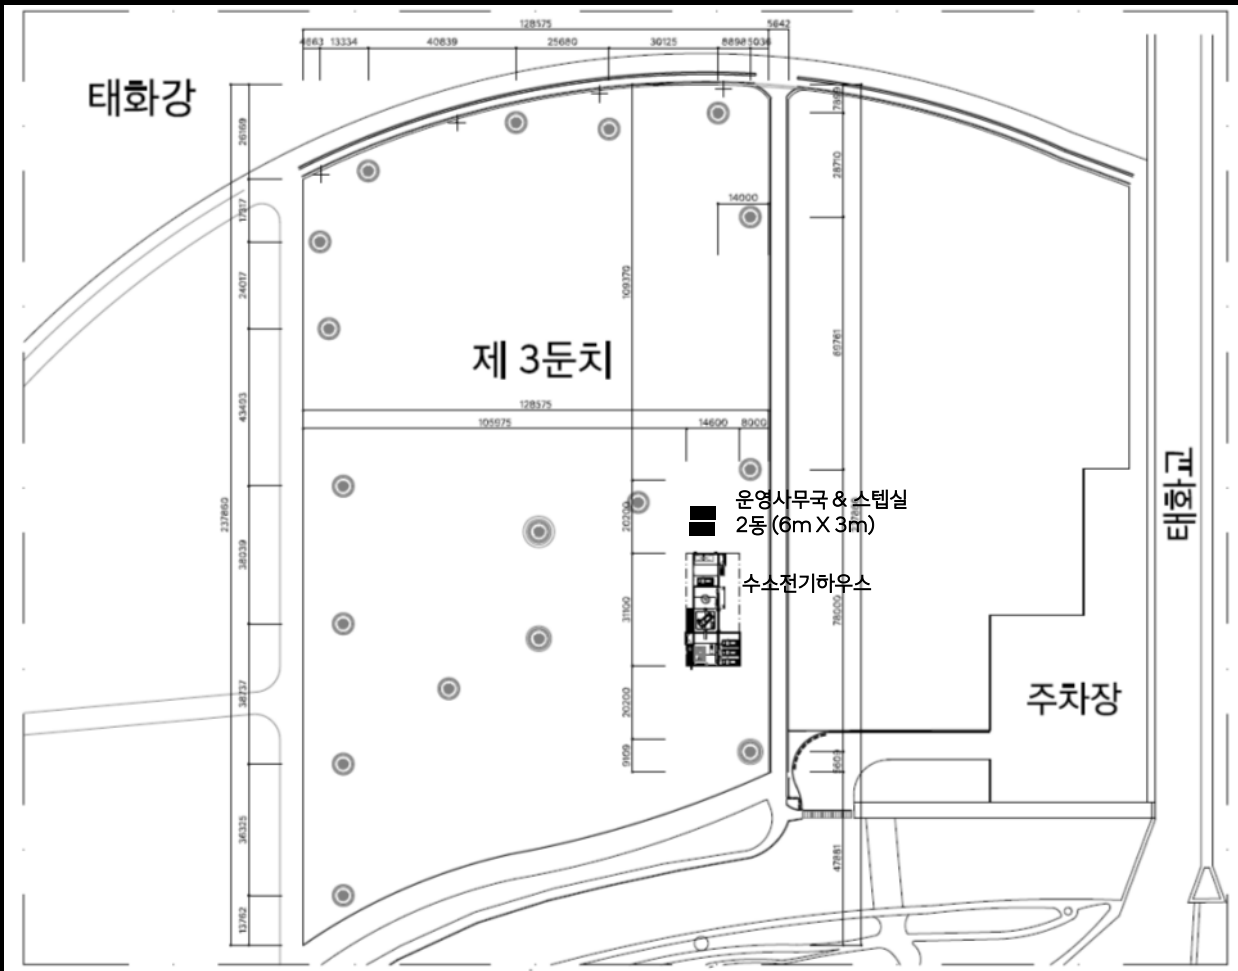

NEXO와 함께하는

울산 전시 개요 INNOCEAN
WORLDWIDE

NEXO와 함께하는

 수소전기하우스

위치

정면(예상도)

NEXO와 함께하는

수소전기하우스

후면(예상도)

도면(예정)

전체 구성

컨텐츠 구성

설치 레퍼런스

NEXO와 함께하는

수소전기하우스

설치 레퍼런스