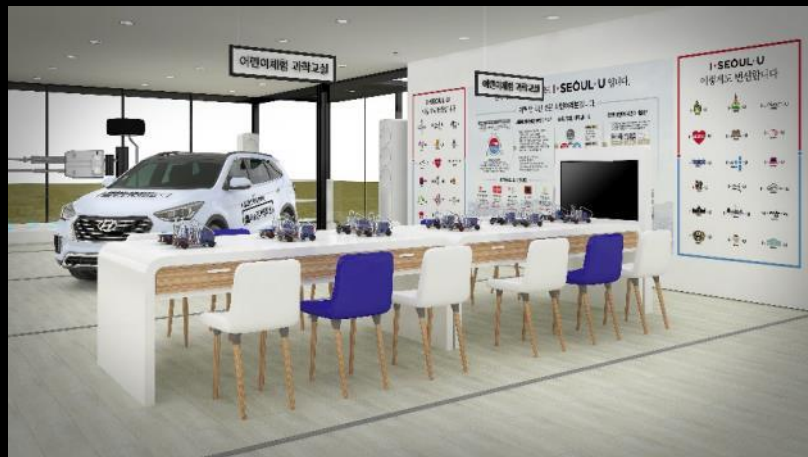

어린이 체험 과학교실

대체에너지 수소의 발전의 시작이라 할 수 있는 수소 전기 분해를 실제적 체험을 통해 수소에 대한 이해를 제고하는 어린이 대상 체험 프로그램

STEP1

친환경 무한 에너지 수소에 대한 이해 및 교육

연료전지과학키트 사전 기본 조립 후 제공

STEP2

실험부자재를 활용한 연료전지키트 실험 학습 진행

LED TV를 활용 PPT 교육 동시 진행

STEP3

자동차 주행 동작 체험 및 마무리

테이블 상단 주행 틀을 활용한 자동차 주행 관찰

▲ 연료전지과학키트 (Fuel Cell Car Science Kit)