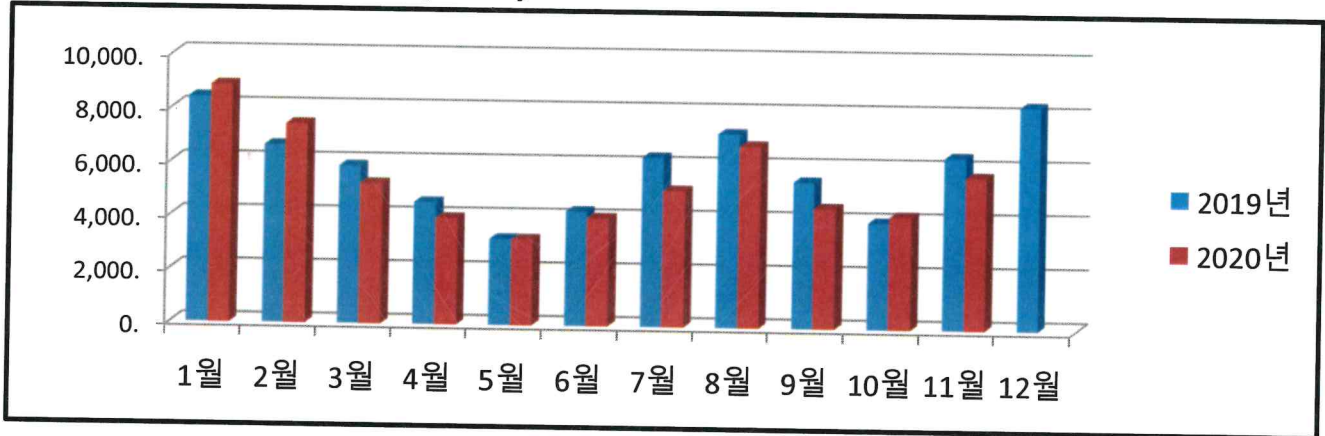

우리 건물 월별 에너지사용량 안내

온실가스 1인1톤 줄이기

생활 속 온실가스, 함께 줄여요.
우리의 미래가 더 행복해집니다.

◇ 전기사용량(kWh)

◇ 가스사용량(m³)

◇ 수도사용량(톤)