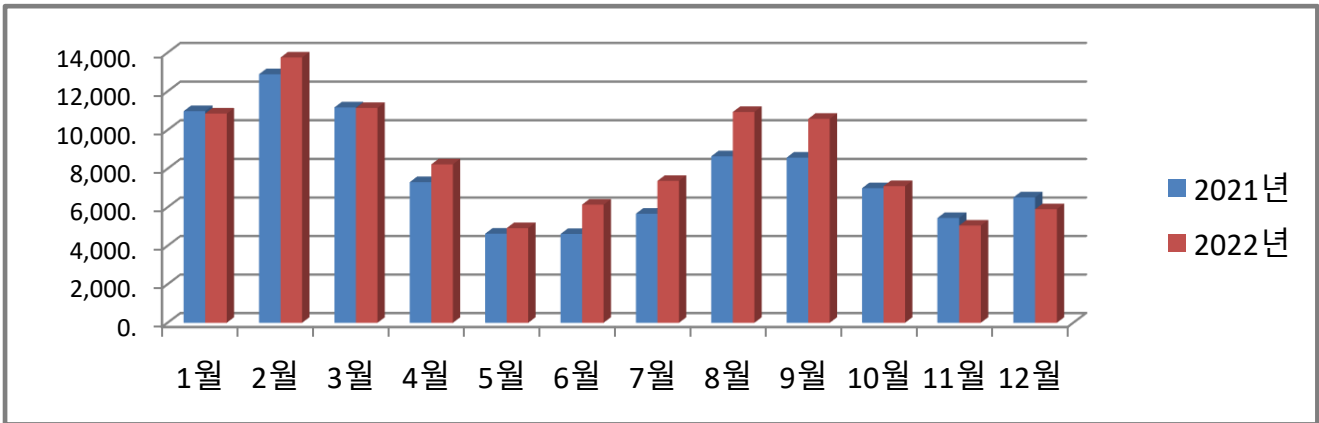

농소1동 월별 에너지사용량 안내

온실가스 1인1톤 줄이기

생활 속 온실가스, 함께 줄여요.
우리의 미래가 더 행복해집니다.

◇ 전기사용량(kw)

◇ 가스사용량(m³)

◇ 수도사용량(m³)