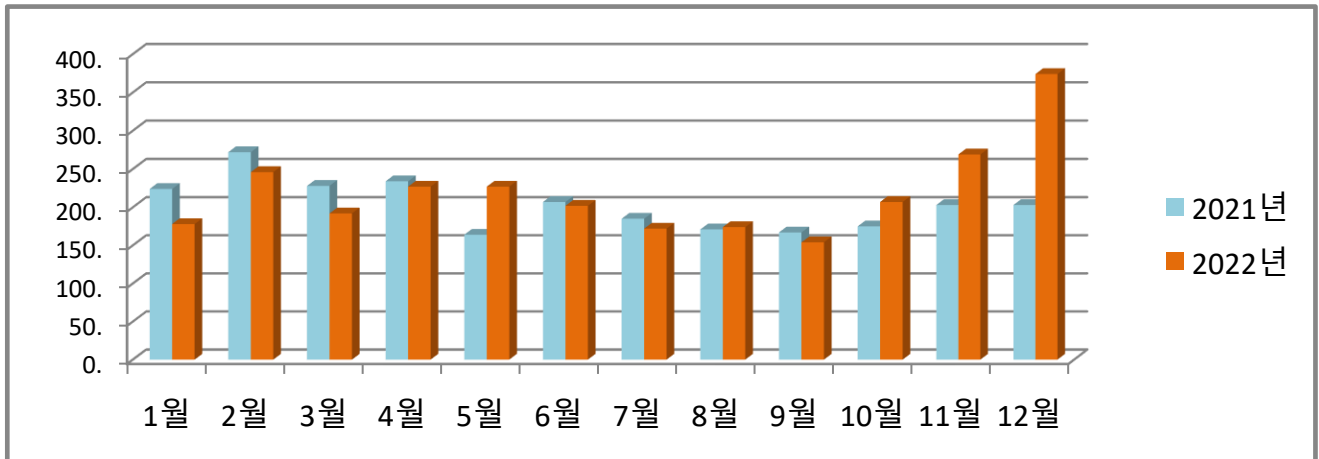

농소1동 월별 에너지사용량 안내

온실가스 1인1톤 줄이기

생활 속 온실가스, 함께 줄여요.
우리의 미래가 더 행복해집니다.

◇ 전기사용량(kw)

◇ 가스사용량(m³)

◇ 수도사용량(m³)