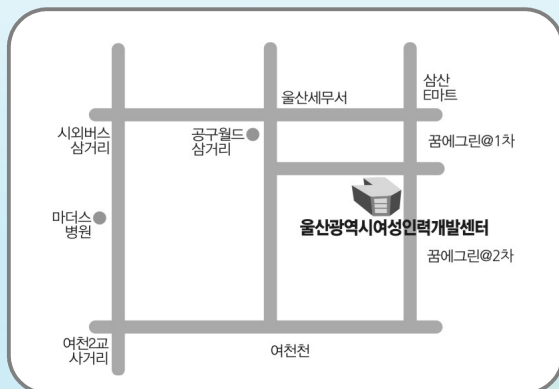

### 🏠 약 도

- **울산 세무서 앞(하차후 도보 약5분)**
  - 일반 : 107, 407, 507, 702 713, 715, 724, 732, 744
- **한화 꿈에그린 앞(하차후 도보 약5분)**
  - 일반 : 107, 407, 702, 715, 724
  - 지선 : 927
- **이마트 앞(하차후 도보 약10분)**
  - 일반 : 107, 108, 126, 127, 133, 257, 307, 317, 327, 337, 401, 407, 417, 453, 507, 527, 702, 708, 713, 715, 718, 724, 728, 732, 733, 744, 807, 817, 827
  - 직행 : 1137
  - 좌석 : 1104, 1401, 1402, 1703, 1705, 1713, 1723
  - 지선 : 945