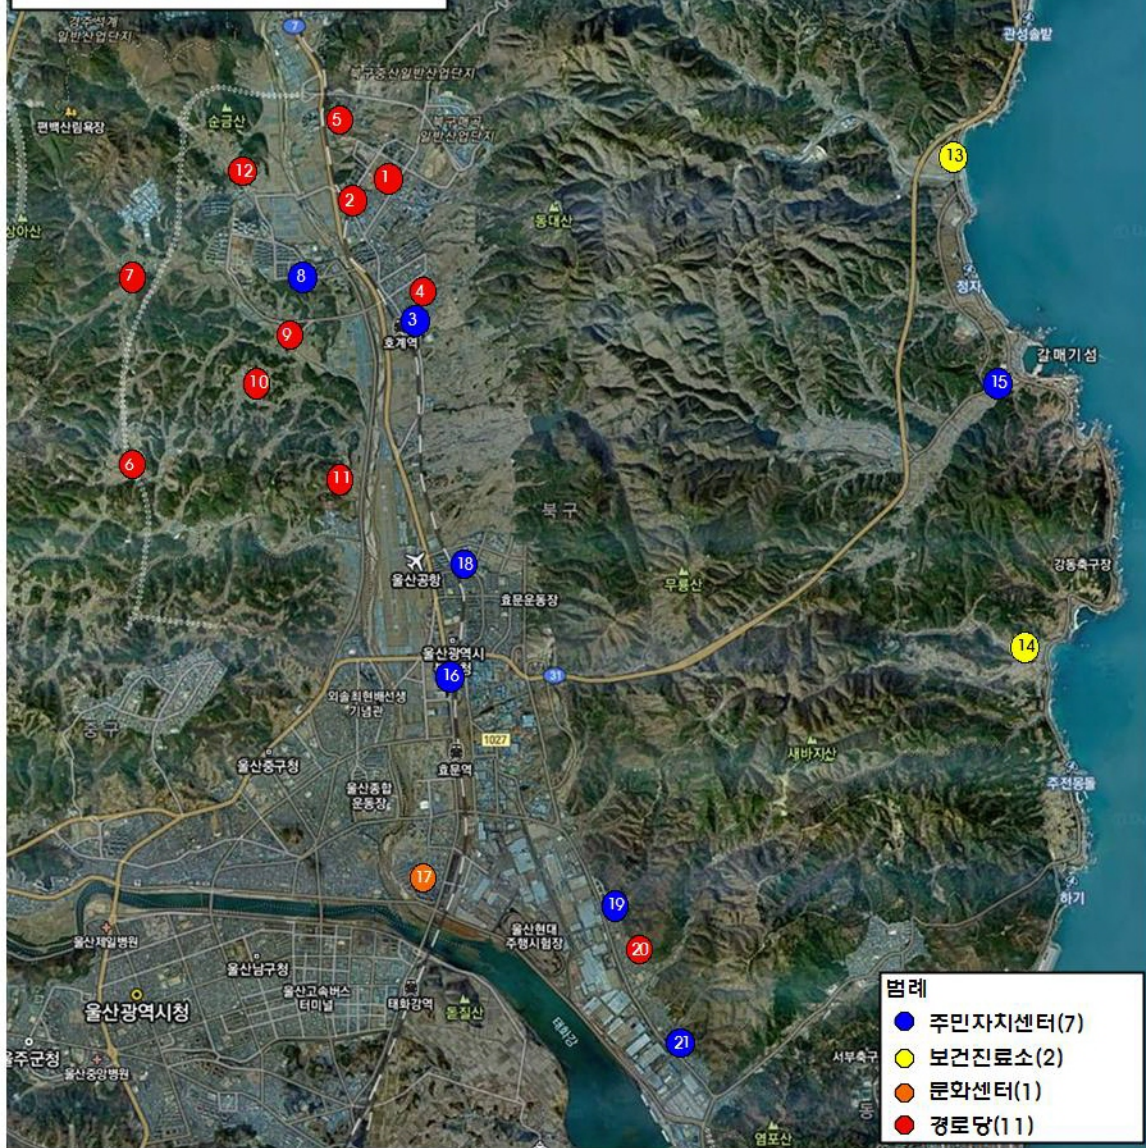

무더위쉼터 위치도

- 범례**
- 주민자치센터(7)
 - 보건진료소(2)
 - 문화센터(1)
 - 경로당(11)

1. 신기경로당	2. 냉천경로당 (주말휴일야간개방)	3. 농소1동주민센터	4. 호계경로당 (야간개방)	5. 약수경로당
6. 가대외관(경로당) (주말휴일야간개방)	7. 달천외관(경로당) (주말휴일야간개방)	8. 농소3동주민센터 (야간개방)	9. 상안외관(경로당) (주말휴일야간개방)	10. 등산외관(경로당) (주말휴일야간개방)
11. 시례외관(경로당) (주말휴일야간개방)	12. 천곡외관(경로당) (주말휴일야간개방)	13. 신명보건진료소	14. 어름보건진료소	15. 강동동주민센터
16. 효문동주민센터	17. 명촌문화센터	18. 승정동주민센터	19. 양정동주민센터	20. 양정경로당 (야간개방)
21. 염포동주민센터				